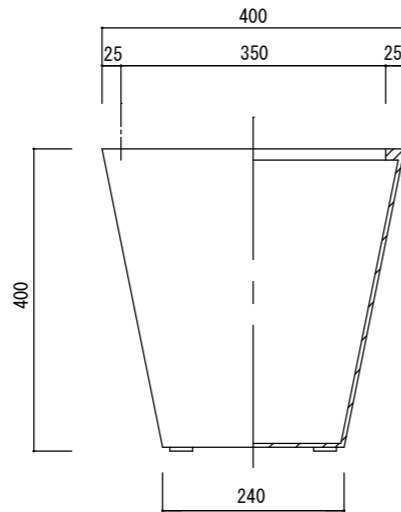

平面図

立・断面図

底面図

※底の立ち上がり形状は個体差があります。
 ※底穴の数、径、位置は個体差があります。
 ※製品の厚みは個体差があり、記載しておりません。
 寸法誤差/±3%

3		
2		
1	2025. 02. 17	厚みに個体差があるため記載削除
改訂	年月日	内容

品名	イタ コニックプランター 40 ETA 40	製品番号	FM-019 (W/H) 40E	尺度	サイズ
	重量・容量		7Kg/22リットル	年月日	2024. 01. 24
材質・仕上	ガラス繊維強化マグネシアセメント・アクリル樹脂塗装		株式会社 ヤマテ		