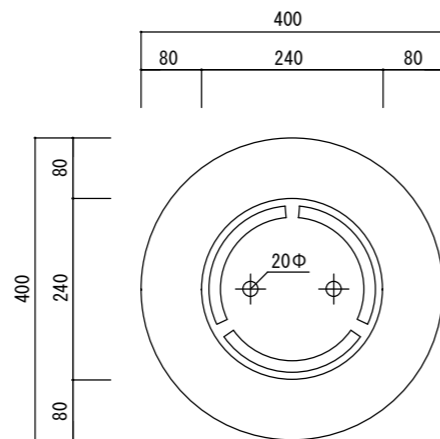

平面図

立・断面図

底面図

※底の立ち上がり形状は個体差があります。
 ※底穴の数、径、位置は個体差があります。
 ※製品の厚みは個体差があり、記載しておりません。
 寸法誤差/±3%

3		
2		
1	2025. 02. 17	厚みに個体差があるため記載削除
改訂	年月日	内容

品名	イタ コニックプランター 40 ETA 40	製品番号	FM-019 (W/H) 40E	尺度	サイズ
	重量・容量		7Kg/22リットル	年月日	2024. 01. 24
材質・仕上	ガラス繊維強化マグネシアセメント・アクリル樹脂塗装		株式会社 ヤマテ		