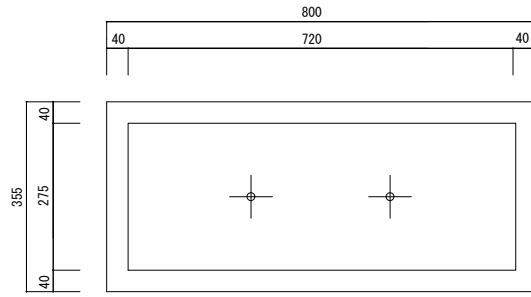

平面図

立・断面図

側・断面図

底面図

寸法誤差 / ± 5

品名	ファイバークレイ ラムダベビーリム80・長角プランター RAMBDA HEAVY-RIM 80	製品番号	FM-015 (W/H) 80E	検 図	
重量・容量	1.4 Kg / 6.2 リットル	縮 尺	1 / 10		
材質・仕上	ガラス繊維強化マグネシアセメント・アクリル樹脂塗装	株式会社 ヤマテ			