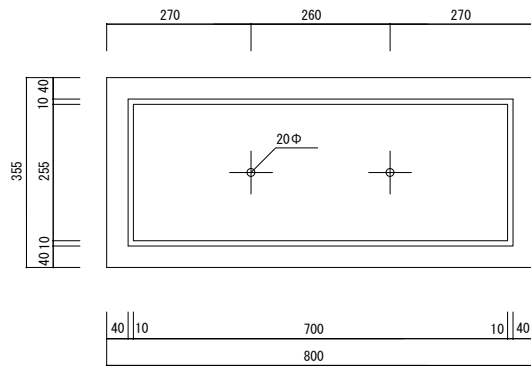

平面図

立・断面図

側・断面図

底面図

寸法誤差 / ± 5

品名	ファイバークレイ ラムダベビーリム80・長角プランター RAMBDA HEAVY-RIM 80	製品番号	FM-015 (W/H) 80E	検 図	
重量・容量	1.4 Kg / 6.2 リットル	縮 尺	1 / 10		
材質・仕上	ガラス繊維強化マグネシアセメント・アクリル樹脂塗装	株式会社 ヤマテ			