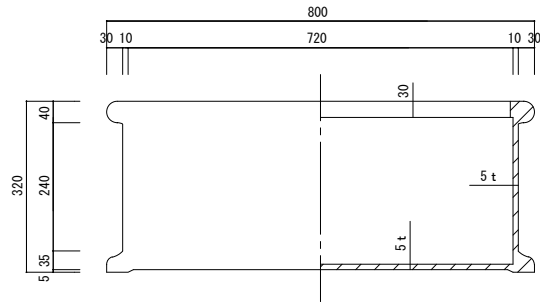

平面図

立・断面図

側・断面図

底面図

寸法誤差 / ± 5

品名	ファイバークレイ ラムダベビーリム80・長角プランター RAMBDA HEAVY-RIM 80	製品番号	FM-015 (W/H) 80E	検 図	
重量・容量	1.4 Kg / 6.2 リットル	縮 尺	1 / 10		
材質・仕上	ガラス繊維強化マグネシアセメント・アクリル樹脂塗装	株式会社 ヤマテ			