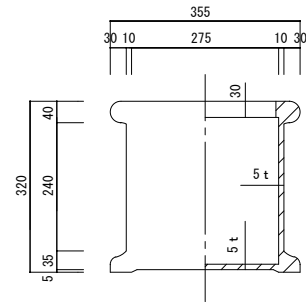

平面図

立・断面図

側・断面図

底面図

寸法誤差 / ± 5

品名	ファイバークレイ ラムダベビーリム80・長角プランター RAMBDA HEAVY-RIM 80	製品番号	FM-015 (W/H) 80E	検 図	
重量・容量	1.4 Kg / 6.2 リットル	縮 尺	1 / 10		
材質・仕上	ガラス繊維強化マグネシアセメント・アクリル樹脂塗装	株式会社 ヤマテ			