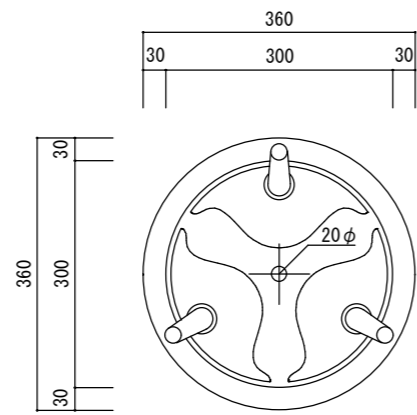

平面図

立・断面図

底面図

※底の立ち上がり形状は個体差があります。  
 ※底穴の数、径、位置は個体差があります。  
 ※製品の厚みは個体差があり、記載しておりません。  
 寸法誤差/±3%

3		
2		
1		
改訂	年月日	内容

品名	ポディ レギッドプランター 36 PODI 36	製品番号	FM-015 (S/H) 36E	尺度	サイズ
	重量・容量		6Kg/20リットル	年月日	2025.03.17
材質・仕上	ガラス繊維強化マグネシアセメント・アクリル樹脂塗装、木		株式会社 ヤマテ		