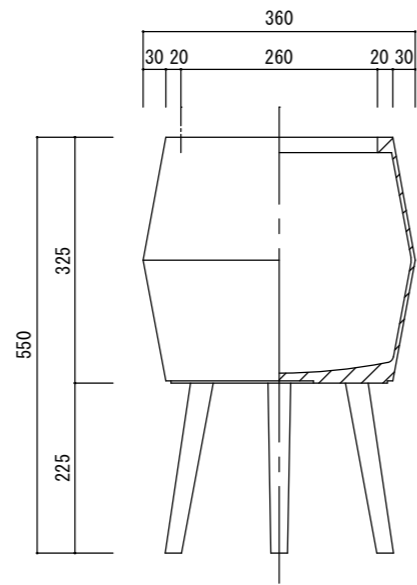

平面図

立・断面図

底面図

※底の立ち上がり形状は個体差があります。  
 ※底穴の数、径、位置は個体差があります。  
 ※製品の厚みは個体差があり、記載しておりません。  
 寸法誤差/±3%

3		
2		
1		
改訂	年月日	内容

品名	ポディ レギッドプランター 36 PODI 36	製品番号	FM-015 (S/H) 36E	尺度	サイズ
	重量・容量		6Kg/20リットル	年月日	2025.03.17
材質・仕上	ガラス繊維強化マグネシアセメント・アクリル樹脂塗装、木		株式会社 ヤマテ		