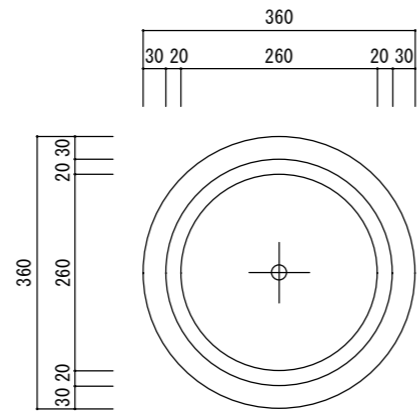

平面図

立・断面図

底面図

※底の立ち上がり形状は個体差があります。  
 ※底穴の数、径、位置は個体差があります。  
 ※製品の厚みは個体差があり、記載しておりません。  
 寸法誤差/±3%

3		
2		
1		
改訂	年月日	内容

品名	ポディ レギッドプランター 36 PODI 36	製品番号	FM-015 (S/H) 36E	尺度	サイズ
	重量・容量		6Kg/20リットル	年月日	2025.03.17
材質・仕上	ガラス繊維強化マグネシアセメント・アクリル樹脂塗装、木		株式会社 ヤマテ		