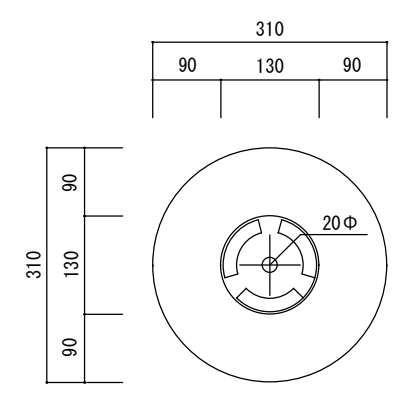

平面図

立・断面図

底面図

※底の立ち上がり形状は個体差があります。
 ※底穴の数、径、位置は個体差があります。
 ※製品の厚みは個体差があり、記載しておりません。
 寸法誤差/±3%

3		
2		
1		
改訂	年月日	内容

品名	パーラ バルーンプランター 31 BALA 31	製品番号	FM-014 (S/H) 31E	尺度	サイズ
	重量・容量		3.5Kg / 1.2リットル	年月日	2025.03.17
材質・仕上	ガラス繊維強化マグネシアセメント・アクリル樹脂塗装		株式会社 ヤマテ		