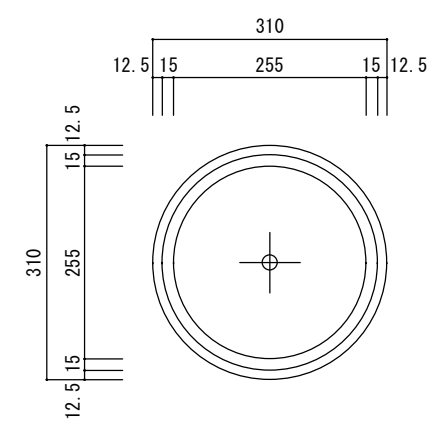

平面図

立・断面図

底面図

※底の立ち上がり形状は個体差があります。
 ※底穴の数、径、位置は個体差があります。
 ※製品の厚みは個体差があり、記載しておりません。
 寸法誤差/±3%

3		
2		
1		
改訂	年月日	内容

品名	パーラ バルーンプランター 31 BALA 31	製品番号	FM-014 (S/H) 31E	尺度	サイズ
	重量・容量		3.5Kg / 1.2リットル	年月日	2025.03.17
材質・仕上	ガラス繊維強化マグネシアセメント・アクリル樹脂塗装		株式会社 ヤマテ		