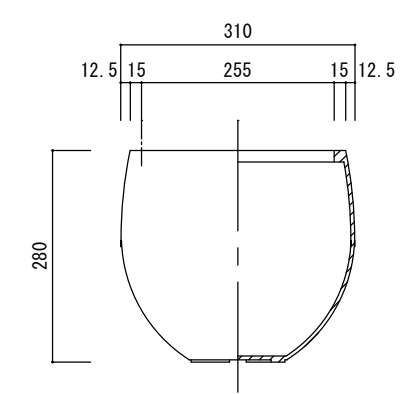

平面図

立・断面図

底面図

※底の立ち上がり形状は個体差があります。
 ※底穴の数、径、位置は個体差があります。
 ※製品の厚みは個体差があり、記載しておりません。
 寸法誤差/±3%

3		
2		
1		
改訂	年月日	内容

品名	パーラ バルーンプランター 31 BALA 31	製品番号	FM-014 (S/H) 31E	尺度	サイズ
	重量・容量		3.5Kg / 1.2リットル	年月日	2025.03.17
材質・仕上	ガラス繊維強化マグネシアセメント・アクリル樹脂塗装		株式会社 ヤマテ		