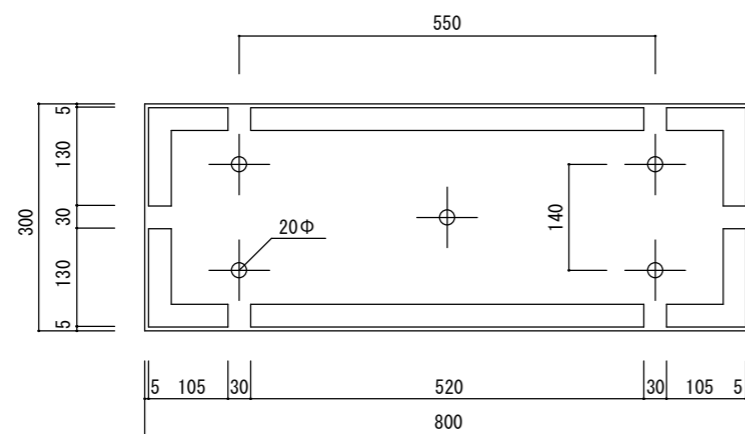

平面図

立・断面図

側・断面図

底面図

※底の立ち上がり形状、寸法は個体差があります。
 ※底穴の数、径、位置は個体差があります。
 寸法誤差/±3%

品名	ラムダ・スリム 長角プランター ペアロック 80 RAMBDA・SLIM BAREROCK 80	製品番号	FM-012 (F/B/G) 80G	検 図
重量・容量	13Kg / 63リットル	縮 尺	1/10	
材質・仕上	ガラス繊維強化マグネシアセメント・アクリル樹脂塗装	株式会社 ヤマテ		