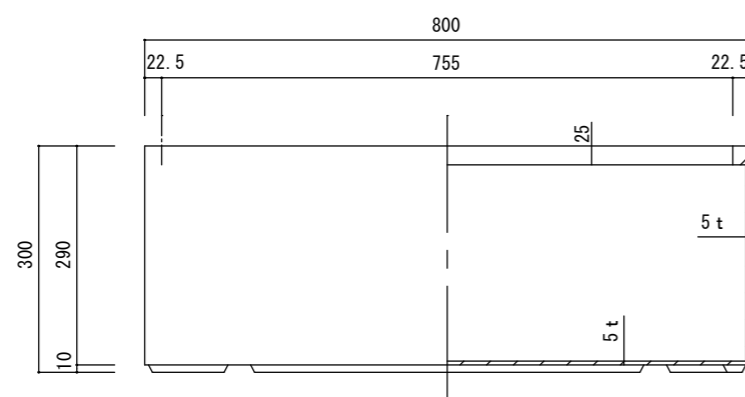

平面図

立・断面図

側・断面図

底面図

※底の立ち上がり形状、寸法は個体差があります。
 ※底穴の数、径、位置は個体差があります。
 寸法誤差/±3%

品名	ラムダ・スリム 長角プランター ペアロック 80 RAMBDA・SLIM BAREROCK 80	製品番号	FM-012 (F/B/G) 80G	検 図
重量・容量	13Kg / 63リットル	縮 尺	1/10	
材質・仕上	ガラス繊維強化マグネシアセメント・アクリル樹脂塗装	株式会社 ヤマテ		