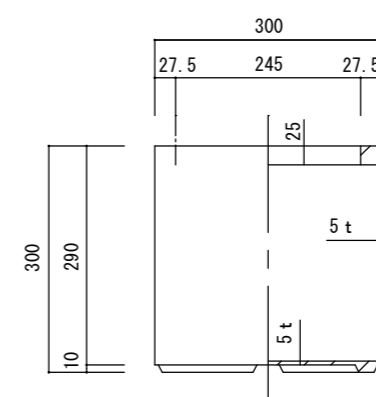

平面図

立・断面図

側・断面図

底面図

※底の立ち上がり形状、寸法は個体差があります。
 ※底穴の数、径、位置は個体差があります。
 寸法誤差/±3%

品名	ラムダ・スリム 長角プランター ペアロック 80 RAMBDA・SLIM BAREROCK 80	製品番号	FM-012 (F/B/G) 80G	検 図
重量・容量	13Kg / 63リットル	縮 尺	1/10	
材質・仕上	ガラス繊維強化マグネシアセメント・アクリル樹脂塗装	株式会社 ヤマテ		