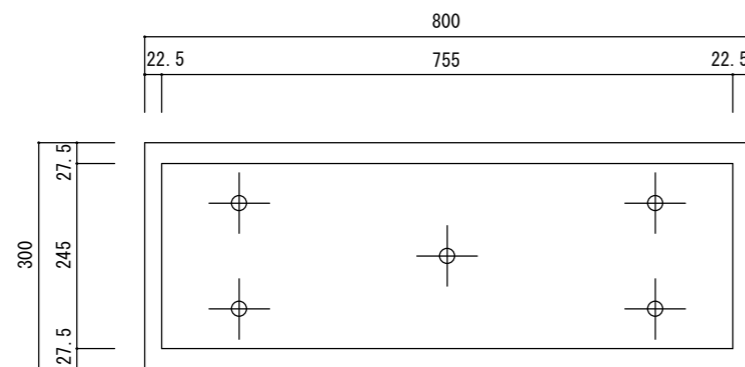

平面図

立・断面図

側・断面図

底面図

※底の立ち上がり形状、寸法は個体差があります。
 ※底穴の数、径、位置は個体差があります。
 寸法誤差/±3%

品名	ラムダ・スリム 長角プランター ペアロック 80 RAMBDA・SLIM BAREROCK 80	製品番号	FM-012 (F/B/G) 80G	検 図
重量・容量	13Kg / 63リットル	縮 尺	1/10	
材質・仕上	ガラス繊維強化マグネシアセメント・アクリル樹脂塗装	株式会社 ヤマテ		