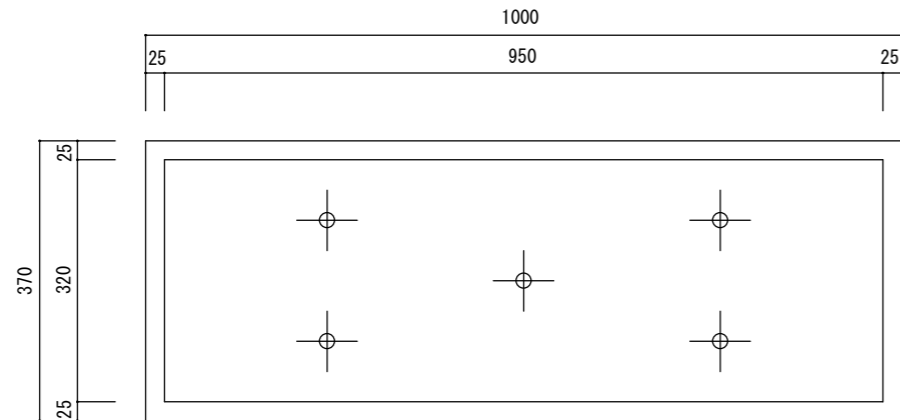

平面図

立・断面図

側・断面図

底面図

※底の立ち上がり形状、寸法は個体差があります。
 ※底穴の数、径、位置は個体差があります。
 寸法誤差/±3%

品名	ラムダ・スリム 長角プランター ペアロック 100 RAMBDA・SLIM BAREROCK 100	製品番号	FM-012 (F/B/G) 10G	検 図
重量・容量	24Kg / 126リットル	縮 尺	1/10	
材質・仕上	ガラス繊維強化マグネシアセメント・アクリル樹脂塗装	株式会社 ヤマテ		