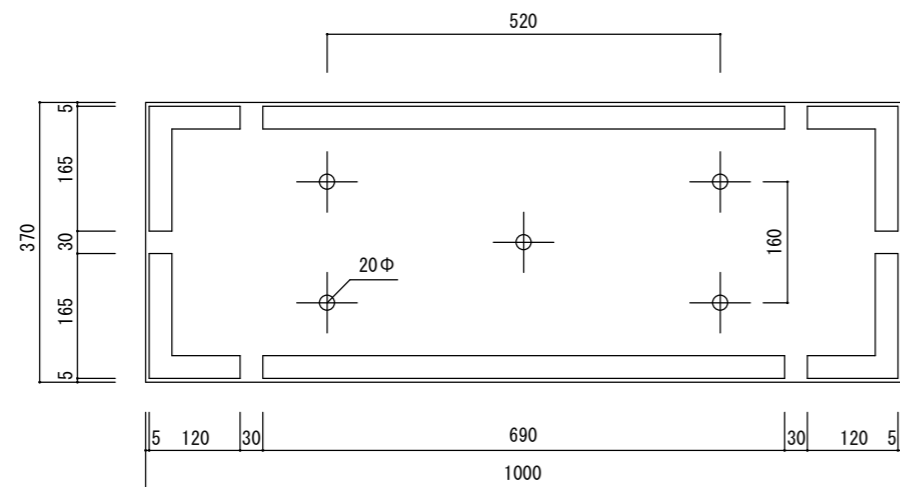

平面図

立・断面図

側・断面図

底面図

※底の立ち上がり形状、寸法は個体差があります。
 ※底穴の数、径、位置は個体差があります。
 寸法誤差/±3%

品名	ラムダ・スリム 長角プランター ペアロック 100 RAMBDA・SLIM BAREROCK 100	製品番号	FM-012 (F/B/G) 10G	検 図
重量・容量	24Kg / 126リットル	縮 尺	1/10	
材質・仕上	ガラス繊維強化マグネシアセメント・アクリル樹脂塗装	株式会社 ヤマテ		