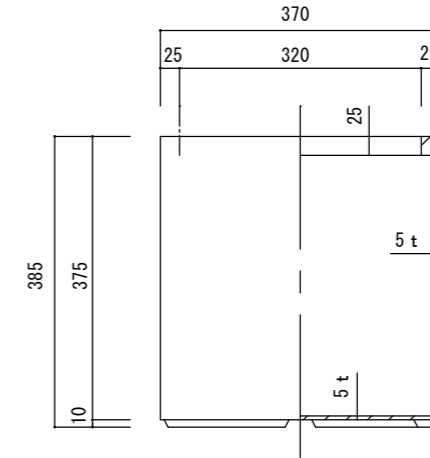

平面図

立・断面図

側・断面図

底面図

※底の立ち上がり形状、寸法は個体差があります。
 ※底穴の数、径、位置は個体差があります。
 寸法誤差/±3%

品名	ラムダ・スリム 長角プランター ペアロック 100 RAMBDA・SLIM BAREROCK 100	製品番号	FM-012 (F/B/G) 10G	検 図
重量・容量	24Kg / 126リットル	縮 尺	1/10	
材質・仕上	ガラス繊維強化マグネシアセメント・アクリル樹脂塗装	株式会社 ヤマテ		