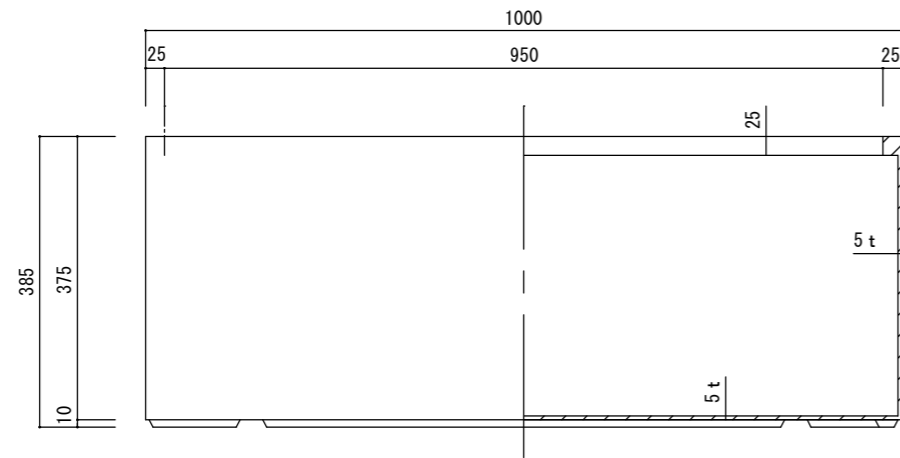

平面図

立・断面図

側・断面図

底面図

※底の立ち上がり形状、寸法は個体差があります。
 ※底穴の数、径、位置は個体差があります。
 寸法誤差/±3%

品名	ラムダ・スリム 長角プランター ペアロック 100 RAMBDA・SLIM BAREROCK 100	製品番号	FM-012 (F/B/G) 10G	検 図
重量・容量	24Kg / 126リットル	縮 尺	1/10	
材質・仕上	ガラス繊維強化マグネシアセメント・アクリル樹脂塗装	株式会社 ヤマテ		