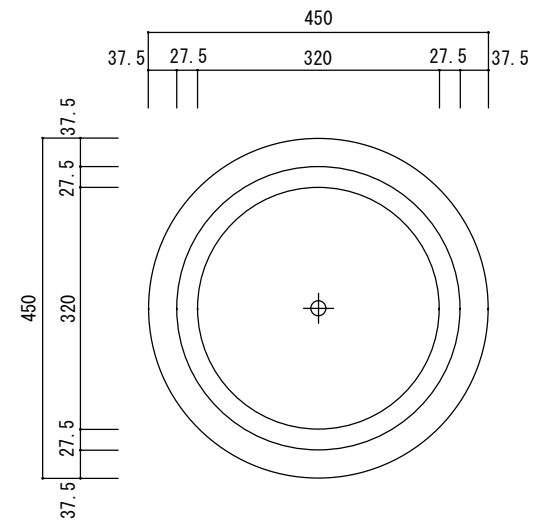

平面図

立・断面図

底面図

※底の立ち上がり形状、寸法は個体差があります。  
 ※底穴の数、径、位置は個体差があります。  
 寸法誤差/±3%

品名	アウゴ エッグプランター 45 AUGO 45	製品番号	FM-011 (W/K) 45E	検 図	
重量・容量	9Kg / 5.3リットル	縮 尺	1/10		
材質・仕上	ガラス繊維強化マグネシアセメント・アクリル樹脂塗装	株式会社 ヤマテ			