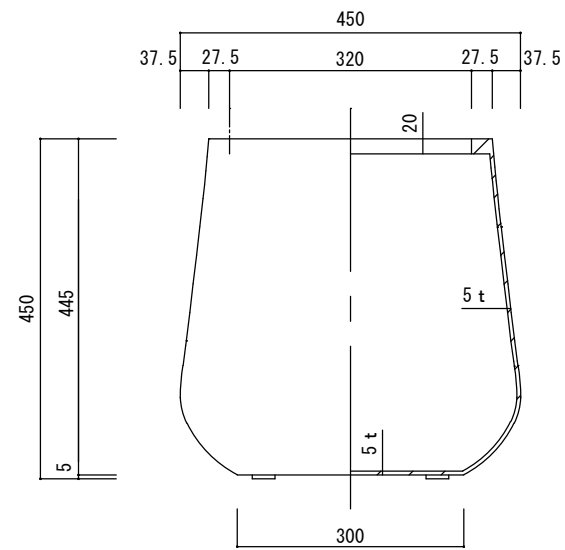

平面図

立・断面図

底面図

※底の立ち上がり形状、寸法は個体差があります。  
 ※底穴の数、径、位置は個体差があります。  
 寸法誤差/±3%

品名	アウゴ エッグプランター 45 AUGO 45	製品番号	FM-011 (W/K) 45E	検 図	
重量・容量	9Kg / 5.3リットル	縮 尺	1/10		
材質・仕上	ガラス繊維強化マグネシアセメント・アクリル樹脂塗装	株式会社 ヤマテ			