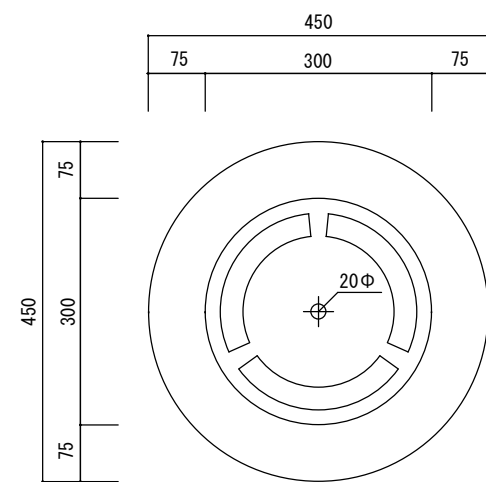

平面図

立・断面図

底面図

※底の立ち上がり形状、寸法は個体差があります。  
 ※底穴の数、径、位置は個体差があります。  
 寸法誤差/±3%

品名	アウゴ エッグプランター 45 AUGO 45	製品番号	FM-011 (W/K) 45E	検 図	
重量・容量	9Kg / 5.3リットル	縮 尺	1/10		
材質・仕上	ガラス繊維強化マグネシアセメント・アクリル樹脂塗装	株式会社 ヤマテ			