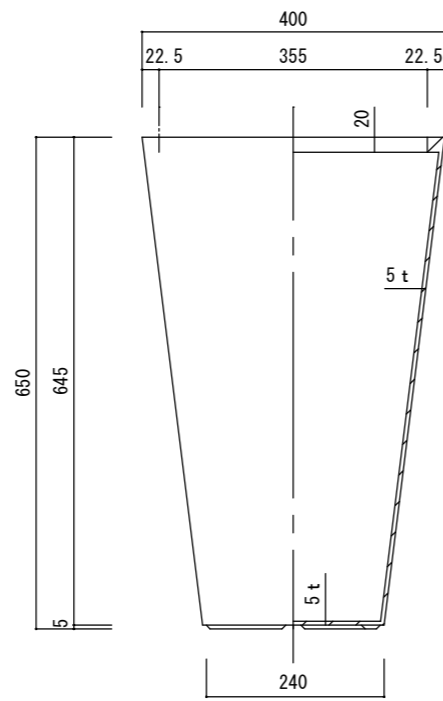

平面図

底面図

立・断面図

※底の立ち上がり形状、寸法は個体差があります。  
 ※底穴の数、径、位置は個体差があります。  
 寸法誤差/±3%

品名	ゼータ スクエアトールプランター 65 ZETA 65	製品番号	FM-009 (W/K) 65E	検 図	
重量・容量	11Kg / 64リットル	縮 尺	1/10		
材質・仕上	ガラス繊維強化マグネシアセメント・アクリル樹脂塗装	株式会社 ヤマテ			