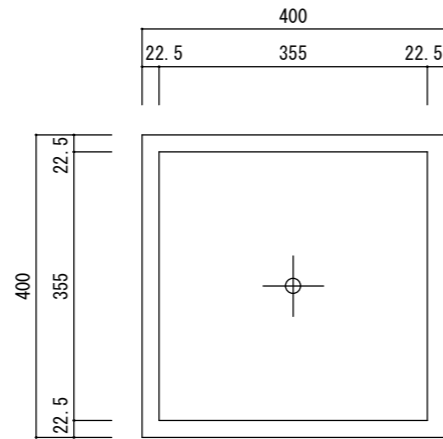

平面図

底面図

立・断面図

※底の立ち上がり形状、寸法は個体差があります。  
 ※底穴の数、径、位置は個体差があります。  
 寸法誤差/±3%

品名	ゼータ スクエアトールプランター 65 ZETA 65	製品番号	FM-009 (W/K) 65E	検 図	
重量・容量	11Kg / 64リットル	縮 尺	1/10		
材質・仕上	ガラス繊維強化マグネシアセメント・アクリル樹脂塗装	株式会社 ヤマテ			