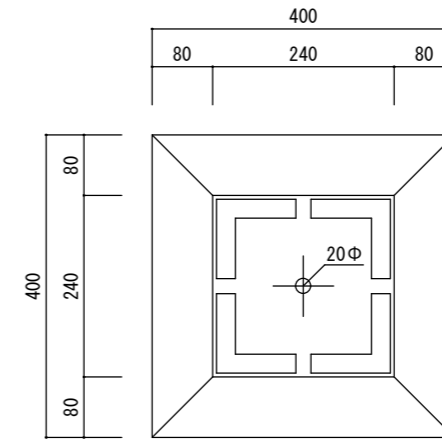

平面図

底面図

立・断面図

※底の立ち上がり形状、寸法は個体差があります。  
 ※底穴の数、径、位置は個体差があります。  
 寸法誤差/±3%

品名	ゼータ スクエアトールプランター 65 ZETA 65	製品番号	FM-009 (W/K) 65E	検 図	
重量・容量	11Kg / 64リットル	縮 尺	1/10		
材質・仕上	ガラス繊維強化マグネシアセメント・アクリル樹脂塗装	株式会社 ヤマテ			