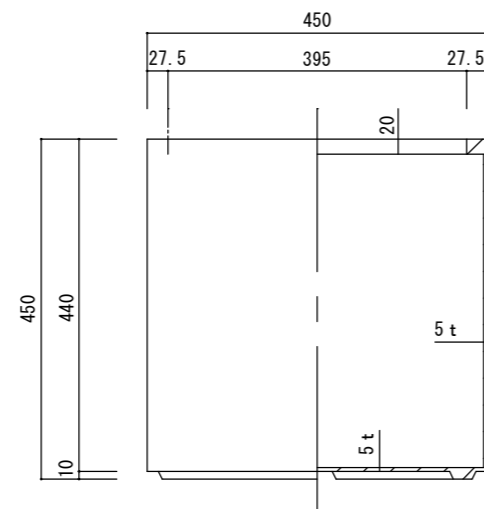

平面図

立・断面図

底面図

※底の立ち上がり形状、寸法は個体差があります。
 ※底穴の数、径、位置は個体差があります。
 寸法誤差/±3%

| | | | | | |
|-------|--|----------|------------|-----|--|
| 品名 | アルファ シリンダープランター ホワイトウッド 45 ALPHA WHITEWOOD 45 | 製品番号 | FM-003L45E | 検 図 | |
| 重量・容量 | 12Kg / 5.7リットル | 縮 尺 | 1/10 | | |
| 材質・仕上 | ガラス繊維強化マグネシアセメント・アクリル樹脂塗装 | 株式会社 ヤマテ | | | |