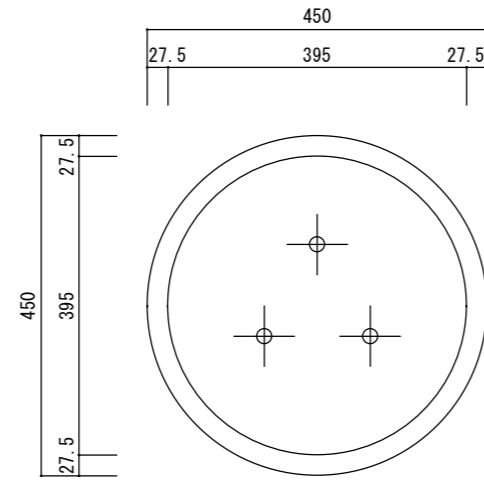

平面図

立・断面図

底面図

※底の立ち上がり形状、寸法は個体差があります。
 ※底穴の数、径、位置は個体差があります。
 寸法誤差/±3%

| | | | | | |
|-------|--|----------|------------|-----|--|
| 品名 | アルファ シリンダープランター ホワイトウッド 45 ALPHA WHITEWOOD 45 | 製品番号 | FM-003L45E | 検 図 | |
| 重量・容量 | 12Kg / 5.7リットル | 縮 尺 | 1/10 | | |
| 材質・仕上 | ガラス繊維強化マグネシアセメント・アクリル樹脂塗装 | 株式会社 ヤマテ | | | |