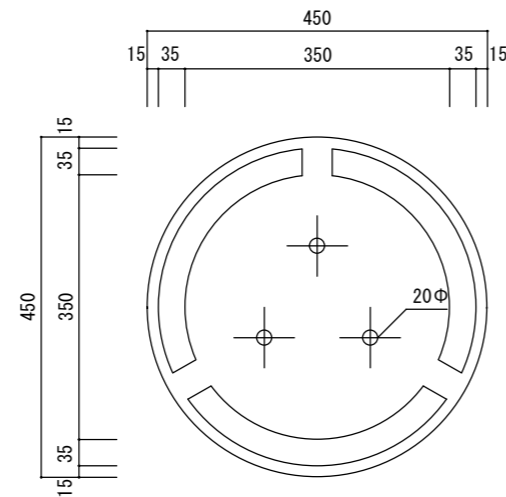

平面図

立・断面図

底面図

※底の立ち上がり形状、寸法は個体差があります。
 ※底穴の数、径、位置は個体差があります。
 寸法誤差/±3%

| | | | | | |
|-------|--|----------|------------|-----|--|
| 品名 | アルファ シリンダープランター ホワイトウッド 45 ALPHA WHITEWOOD 45 | 製品番号 | FM-003L45E | 検 図 | |
| 重量・容量 | 12Kg / 5.7リットル | 縮 尺 | 1/10 | | |
| 材質・仕上 | ガラス繊維強化マグネシアセメント・アクリル樹脂塗装 | 株式会社 ヤマテ | | | |