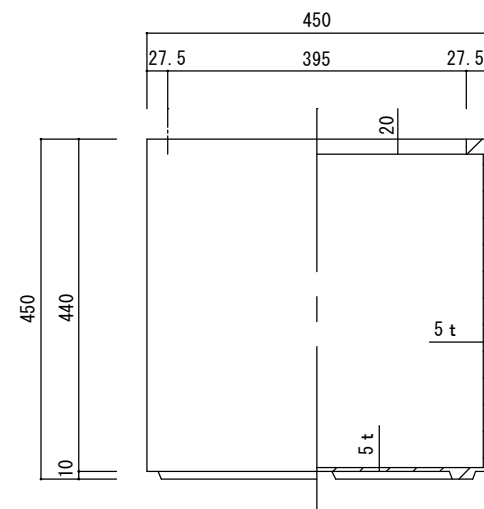

平面図

立・断面図

底面図

※底の立ち上がり形状、寸法は個体差があります。
 ※底穴の数、径、位置は個体差があります。
 寸法誤差/±3%

品名	アルファ シリンダープランター グレーウッド 45 ALPHA GREYWOOD 45	製品番号	FM-003G45E	検 図	
重量・容量	12Kg / 5.7リットル	縮 尺	1/10		
材質・仕上	ガラス繊維強化マグネシアセメント・アクリル樹脂塗装	株式会社 ヤマテ			