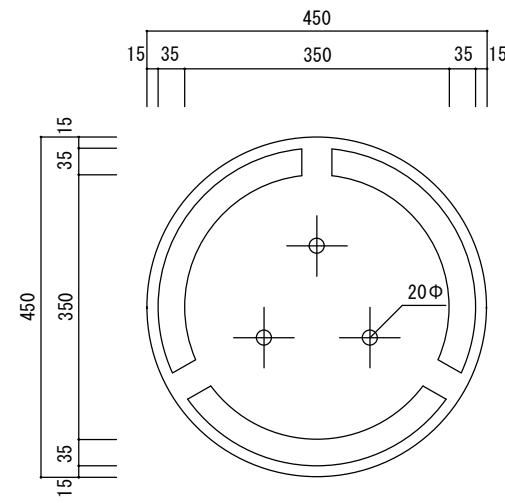

平面図

立・断面図

底面図

※底の立ち上がり形状、寸法は個体差があります。
 ※底穴の数、径、位置は個体差があります。
 寸法誤差/±3%

品名	アルファ シリンダープランター グレーウッド 45 ALPHA GREYWOOD 45	製品番号	FM-003G45E	検 図	
重量・容量	12Kg / 5.7リットル	縮 尺	1/10		
材質・仕上	ガラス繊維強化マグネシアセメント・アクリル樹脂塗装	株式会社 ヤマテ			