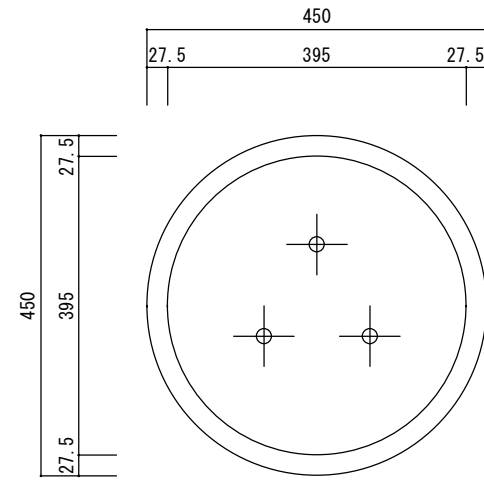

平面図

立・断面図

底面図

※底の立ち上がり形状、寸法は個体差があります。
 ※底穴の数、径、位置は個体差があります。
 寸法誤差/±3%

品名	アルファ シリンダープランター グレーウッド 45 ALPHA GREYWOOD 45	製品番号	FM-003G45E	検 図	
重量・容量	12Kg / 5.7リットル	縮 尺	1/10		
材質・仕上	ガラス繊維強化マグネシアセメント・アクリル樹脂塗装	株式会社 ヤマテ			