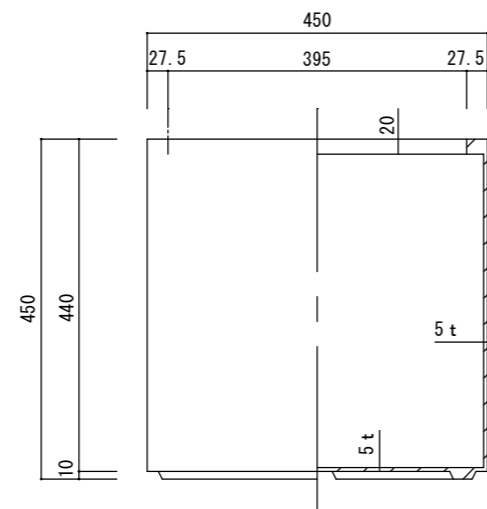

平面図

立・断面図

底面図

※底の立ち上がり形状、寸法は個体差があります。  
 ※底穴の数、径、位置は個体差があります。  
 寸法誤差/±3%

品名	アルファ シリンダープランター ウッド 45 ALPHA WOOD 45	製品番号	FM-003D45E	検 図	
重量・容量	12Kg / 5.7リットル	縮 尺	1/10		
材質・仕上	ガラス繊維強化マグネシアセメント・アクリル樹脂塗装	株式会社 ヤマテ			