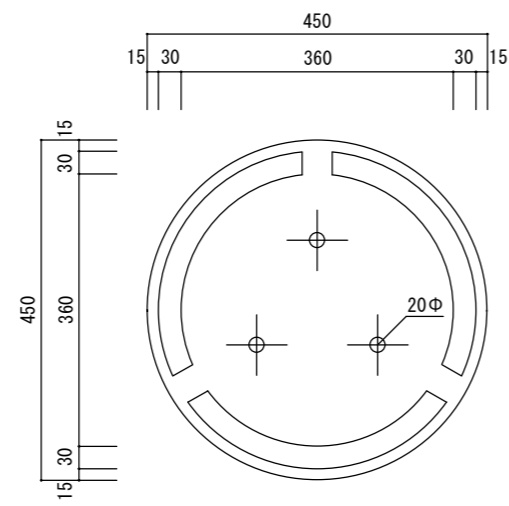

平面図

立・断面図

底面図

※底の立ち上がり形状、寸法は個体差があります。  
 ※底穴の数、径、位置は個体差があります。  
 寸法誤差/±3%

品名	アルファ シリンダープランター ウッド 45 ALPHA WOOD 45	製品番号	FM-003D45E	検 図	
重量・容量	12Kg / 5.7リットル	縮 尺	1/10		
材質・仕上	ガラス繊維強化マグネシアセメント・アクリル樹脂塗装	株式会社 ヤマテ			