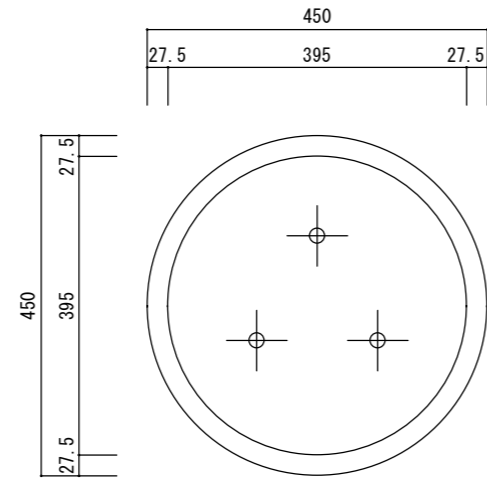

平面図

立・断面図

底面図

※底の立ち上がり形状、寸法は個体差があります。  
 ※底穴の数、径、位置は個体差があります。  
 寸法誤差/±3%

品名	アルファ シリンダープランター ウッド 45 ALPHA WOOD 45	製品番号	FM-003D45E	検 図	
重量・容量	12Kg / 5.7リットル	縮 尺	1/10		
材質・仕上	ガラス繊維強化マグネシアセメント・アクリル樹脂塗装	株式会社 ヤマテ			