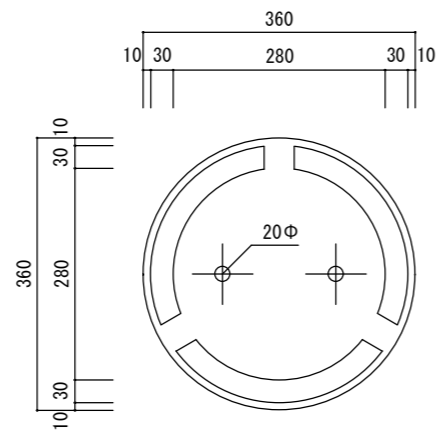

平面図

立・断面図

底面図

※底の立ち上がり形状、寸法は個体差があります。
 ※底穴の数、径、位置は個体差があります。
 寸法誤差/±3%

品名	アルファ シリンダープランター ウッド 36 ALPHA WOOD 36	製品番号	FM-003D36E	検 図	
重量・容量	7Kg/3.2リットル	縮 尺	1/10		
材質・仕上	ガラス繊維強化マグネシアセメント・アクリル樹脂塗装	株式会社 ヤマテ			