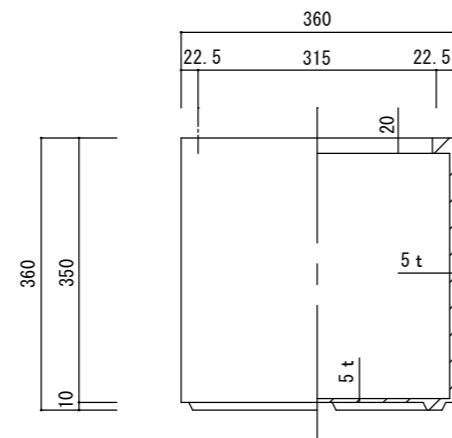

平面図

立・断面図

底面図

※底の立ち上がり形状、寸法は個体差があります。
 ※底穴の数、径、位置は個体差があります。
 寸法誤差/±3%

品名	アルファ シリンダープランター ウッド 36 ALPHA WOOD 36	製品番号	FM-003D36E	検 図	
重量・容量	7Kg/3.2リットル	縮 尺	1/10		
材質・仕上	ガラス繊維強化マグネシアセメント・アクリル樹脂塗装	株式会社 ヤマテ			