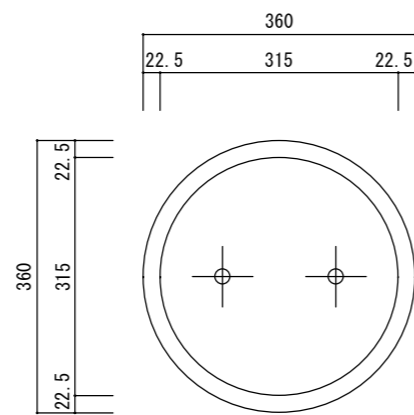

平面図

立・断面図

底面図

※底の立ち上がり形状、寸法は個体差があります。
 ※底穴の数、径、位置は個体差があります。
 寸法誤差/±3%

品名	アルファ シリンダープランター ウッド 36 ALPHA WOOD 36	製品番号	FM-003D36E	検 図	
重量・容量	7Kg/3.2リットル	縮 尺	1/10		
材質・仕上	ガラス繊維強化マグネシアセメント・アクリル樹脂塗装	株式会社 ヤマテ			