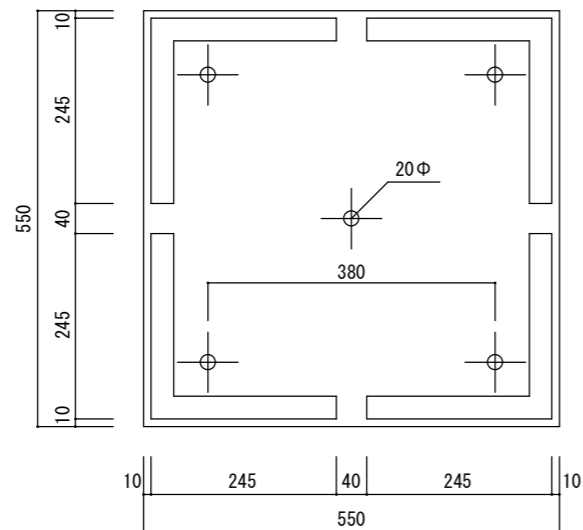

平面図

立・断面図

底面図

※底の立ち上がり形状、寸法は個体差があります。
 ※底穴の数、径、位置は個体差があります。
 寸法誤差/±3%

品名	ベータ キュープランター ホワイトウッド 55 BETA WHITEWOOD 55	製品番号	FM-002L55E	検 図	
重量・容量	19Kg / 147リットル	縮 尺	1/10		
材質・仕上	ガラス繊維強化マグネシアセメント・アクリル樹脂塗装	株式会社 ヤマテ			