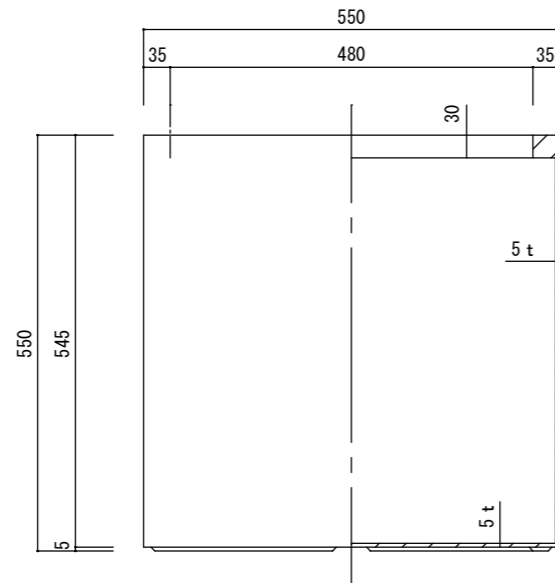

平面図

立・断面図

底面図

※底の立ち上がり形状、寸法は個体差があります。
 ※底穴の数、径、位置は個体差があります。
 寸法誤差/±3%

品名	ベータ キュープランター ホワイトウッド 55 BETA WHITEWOOD 55	製品番号	FM-002L55E	検 図	
重量・容量	19Kg / 147リットル	縮 尺	1/10		
材質・仕上	ガラス繊維強化マグネシアセメント・アクリル樹脂塗装	株式会社 ヤマテ			