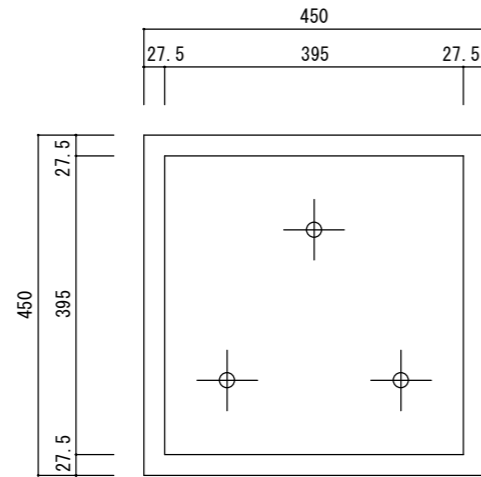

平面図

立・断面図

底面図

※底の立ち上がり形状、寸法は個体差があります。
 ※底穴の数、径、位置は個体差があります。
 寸法誤差/±3%

品名	ベータ キュープランター ホワイトウッド 45 BETA WHITEWOOD 45	製品番号	FM-002L45E	検 図	
重量・容量	16Kg/80リットル	縮 尺	1/10		
材質・仕上	ガラス繊維強化マグネシアセメント・アクリル樹脂塗装	株式会社 ヤマテ			