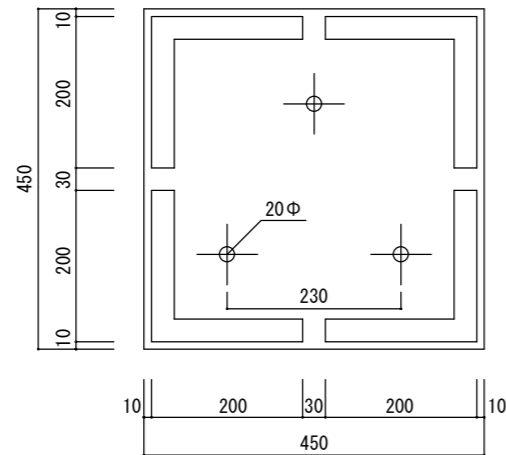

平面図

立・断面図

底面図

※底の立ち上がり形状、寸法は個体差があります。
 ※底穴の数、径、位置は個体差があります。
 寸法誤差/±3%

品名	ベータ キュープランター ホワイトウッド 45 BETA WHITEWOOD 45	製品番号	FM-002L45E	検 図	
重量・容量	16Kg/80リットル	縮 尺	1/10		
材質・仕上	ガラス繊維強化マグネシアセメント・アクリル樹脂塗装	株式会社 ヤマテ			