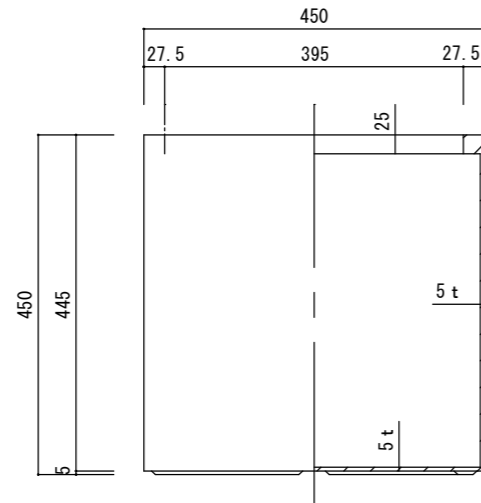

平面図

立・断面図

底面図

※底の立ち上がり形状、寸法は個体差があります。
 ※底穴の数、径、位置は個体差があります。
 寸法誤差/±3%

品名	ベータ キュープランター ホワイトウッド 45 BETA WHITEWOOD 45	製品番号	FM-002L45E	検 図	
重量・容量	16Kg/80リットル	縮 尺	1/10		
材質・仕上	ガラス繊維強化マグネシアセメント・アクリル樹脂塗装	株式会社 ヤマテ			