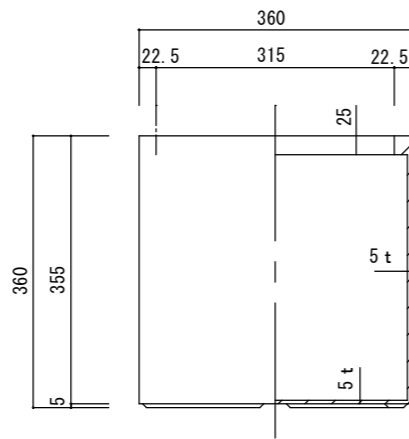

平面図

立・断面図

底面図

※底の立ち上がり形状、寸法は個体差があります。  
 ※底穴の数、径、位置は個体差があります。  
 寸法誤差/±3%

品名	ベータ キュープランター ホワイトウッド 36 BETA WHITEWOOD 36	製品番号	FM-002L36E	検 図	
重量・容量	13Kg/40リットル	縮 尺	1/10		
材質・仕上	ガラス繊維強化マグネシアセメント・アクリル樹脂塗装	株式会社 ヤマテ			