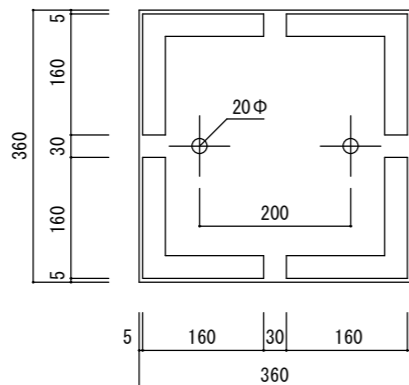

平面図

立・断面図

底面図

※底の立ち上がり形状、寸法は個体差があります。  
 ※底穴の数、径、位置は個体差があります。  
 寸法誤差/±3%

品名	ベータ キュープランター ホワイトウッド 36 BETA WHITEWOOD 36	製品番号	FM-002L36E	検 図	
重量・容量	13Kg/40リットル	縮 尺	1/10		
材質・仕上	ガラス繊維強化マグネシアセメント・アクリル樹脂塗装	株式会社 ヤマテ			