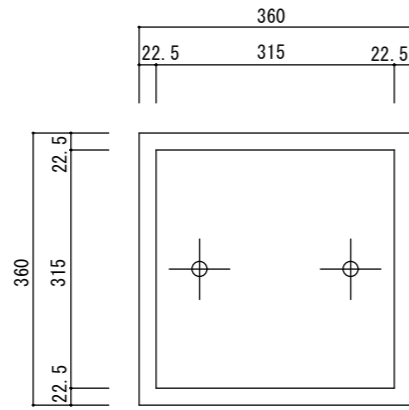

平面図

立・断面図

底面図

※底の立ち上がり形状、寸法は個体差があります。  
 ※底穴の数、径、位置は個体差があります。  
 寸法誤差/±3%

品名	ベータ キュープランター ホワイトウッド 36 BETA WHITEWOOD 36	製品番号	FM-002L36E	検 図	
重量・容量	13Kg/40リットル	縮 尺	1/10		
材質・仕上	ガラス繊維強化マグネシアセメント・アクリル樹脂塗装	株式会社 ヤマテ			