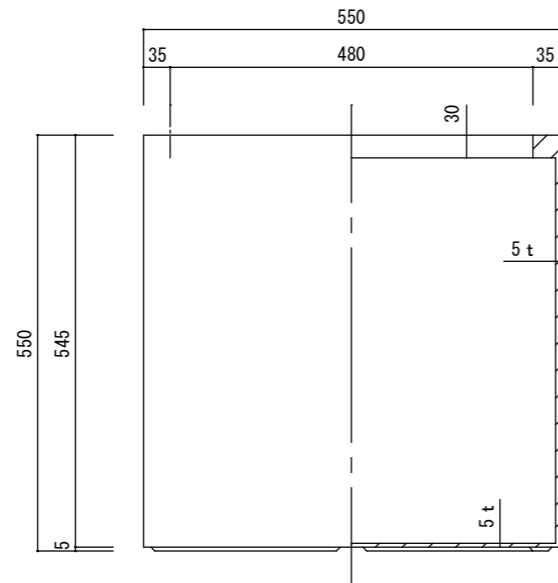

平面図

立・断面図

底面図

※底の立ち上がり形状、寸法は個体差があります。  
 ※底穴の数、径、位置は個体差があります。  
 寸法誤差/±3%

品名	ベータ キュープランター ウッド 55 BETA WOOD 55	製品番号	FM-002D55E	検 図	
重量・容量	19Kg/147リットル	縮 尺	1/10		
材質・仕上	ガラス繊維強化マグネシアセメント・アクリル樹脂塗装	株式会社 ヤマテ			