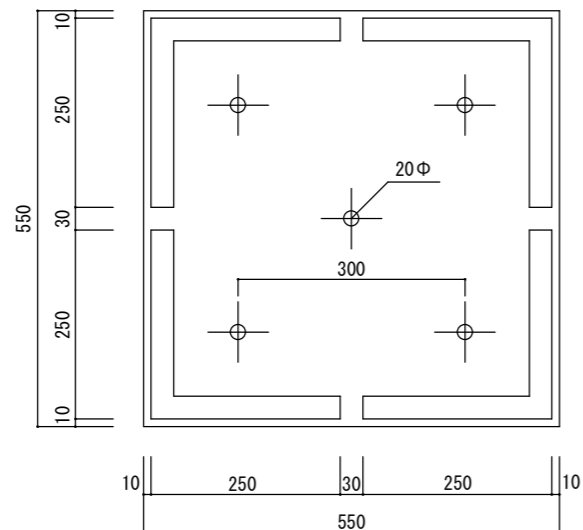

平面図

立・断面図

底面図

※底の立ち上がり形状、寸法は個体差があります。  
 ※底穴の数、径、位置は個体差があります。  
 寸法誤差/±3%

品名	ベータ キュープランター ウッド 55 BETA WOOD 55	製品番号	FM-002D55E	検 図	
重量・容量	19Kg/147リットル	縮 尺	1/10		
材質・仕上	ガラス繊維強化マグネシアセメント・アクリル樹脂塗装	株式会社 ヤマテ			