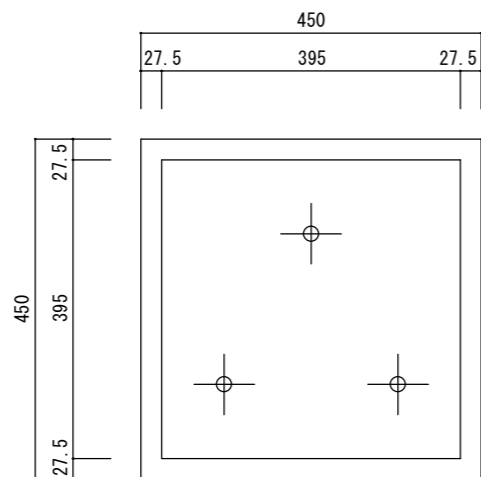

平面図

立・断面図

底面図

※底の立ち上がり形状、寸法は個体差があります。
 ※底穴の数、径、位置は個体差があります。
 寸法誤差/±3%

品名	ベータ キュープランター ウッド 45 BETA WOOD 45	製品番号	FM-002D45E	検 図	
重量・容量	16Kg/80リットル	縮 尺	1/10		
材質・仕上	ガラス繊維強化マグネシアセメント・アクリル樹脂塗装	株式会社 ヤマテ			