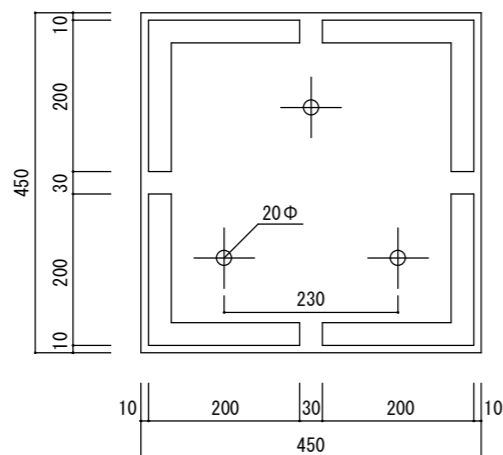

平面図

立・断面図

底面図

※底の立ち上がり形状、寸法は個体差があります。
 ※底穴の数、径、位置は個体差があります。
 寸法誤差/±3%

品名	ベータ キュープランター ウッド 45 BETA WOOD 45	製品番号	FM-002D45E	検 図	
重量・容量	16Kg/80リットル	縮 尺	1/10		
材質・仕上	ガラス繊維強化マグネシアセメント・アクリル樹脂塗装	株式会社 ヤマテ			