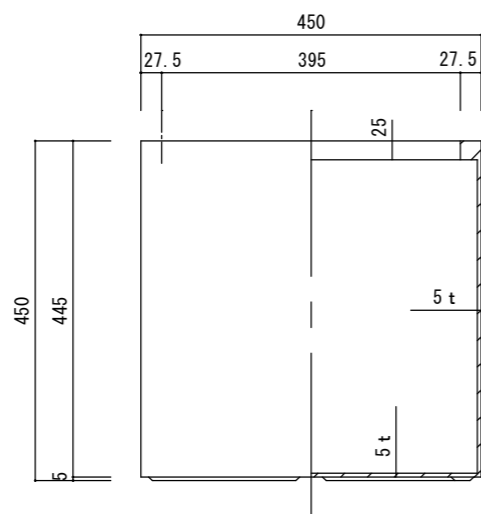

平面図

立・断面図

底面図

※底の立ち上がり形状、寸法は個体差があります。
 ※底穴の数、径、位置は個体差があります。
 寸法誤差/±3%

品名	ベータ キュープランター ウッド 45 BETA WOOD 45	製品番号	FM-002D45E	検 図	
重量・容量	16Kg/80リットル	縮 尺	1/10		
材質・仕上	ガラス繊維強化マグネシアセメント・アクリル樹脂塗装	株式会社 ヤマテ			