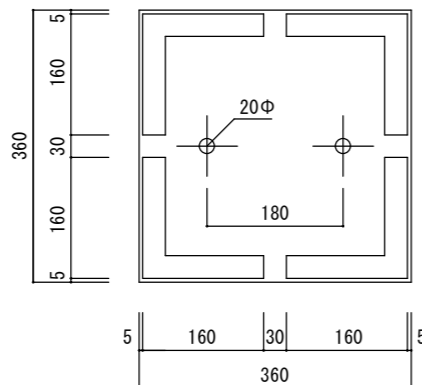

平面図

立・断面図

底面図

※底の立ち上がり形状、寸法は個体差があります。  
 ※底穴の数、径、位置は個体差があります。  
 寸法誤差/±3%

品名	ベータ キュープランター ウッド 36 BETA WOOD 36	製品番号	FM-002D36E	検 図	
重量・容量	13Kg/40リットル	縮 尺	1/10		
材質・仕上	ガラス繊維強化マグネシアセメント・アクリル樹脂塗装	株式会社 ヤマテ			