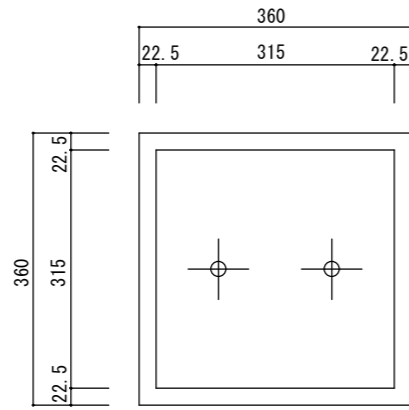

平面図

立・断面図

底面図

※底の立ち上がり形状、寸法は個体差があります。  
 ※底穴の数、径、位置は個体差があります。  
 寸法誤差/±3%

品名	ベータ キュープランター ウッド 36 BETA WOOD 36	製品番号	FM-002D36E	検 図	
重量・容量	13Kg/40リットル	縮 尺	1/10		
材質・仕上	ガラス繊維強化マグネシアセメント・アクリル樹脂塗装	株式会社 ヤマテ			