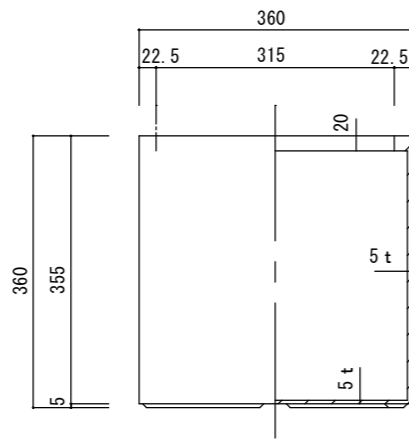

平面図

立・断面図

底面図

※底の立ち上がり形状、寸法は個体差があります。  
 ※底穴の数、径、位置は個体差があります。  
 寸法誤差/±3%

品名	ベータ キュープランター ウッド 36 BETA WOOD 36	製品番号	FM-002D36E	検 図	
重量・容量	13Kg/40リットル	縮 尺	1/10		
材質・仕上	ガラス繊維強化マグネシアセメント・アクリル樹脂塗装	株式会社 ヤマテ			