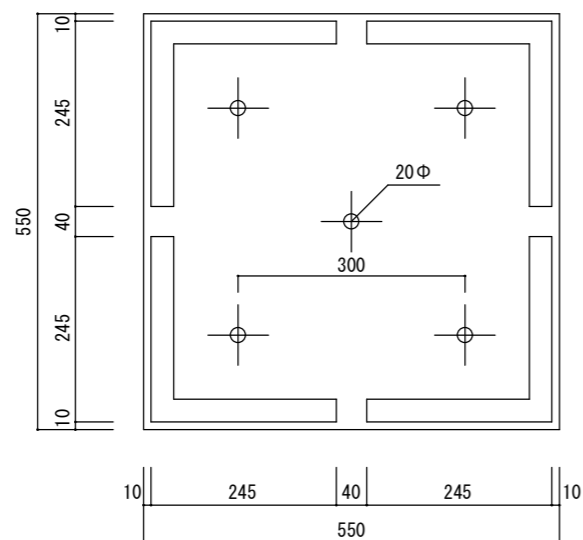

平面図

立・断面図

底面図

※底の立ち上がり形状、寸法は個体差があります。  
 ※底穴の数、径、位置は個体差があります。  
 寸法誤差/±3%

品名	ベータ キュープランター アンスラサイト 55 BETA ANTHRACITE 55	製品番号	FM-002A55G	検 図	
重量・容量	19Kg/147リットル	縮 尺	1/10		
材質・仕上	ガラス繊維強化マグネシアセメント・アクリル樹脂塗装	株式会社 ヤマテ			