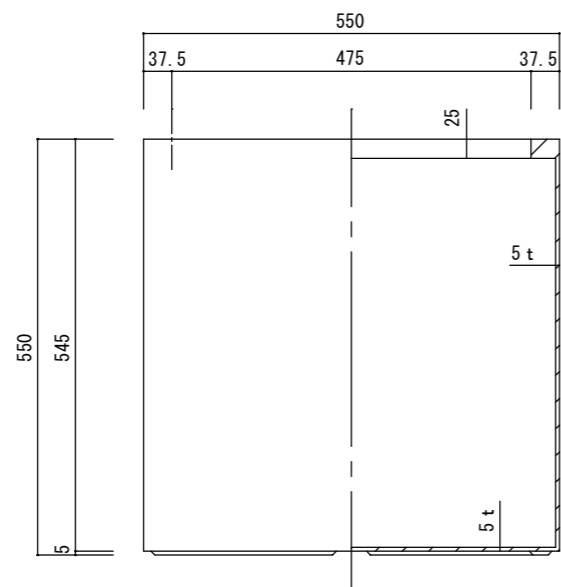

平面図

立・断面図

底面図

※底の立ち上がり形状、寸法は個体差があります。  
 ※底穴の数、径、位置は個体差があります。  
 寸法誤差/±3%

品名	ベータ キュープランター アンスラサイト 55 BETA ANTHRACITE 55	製品番号	FM-002A55G	検 図	
重量・容量	19Kg/147リットル	縮 尺	1/10		
材質・仕上	ガラス繊維強化マグネシアセメント・アクリル樹脂塗装	株式会社 ヤマテ			