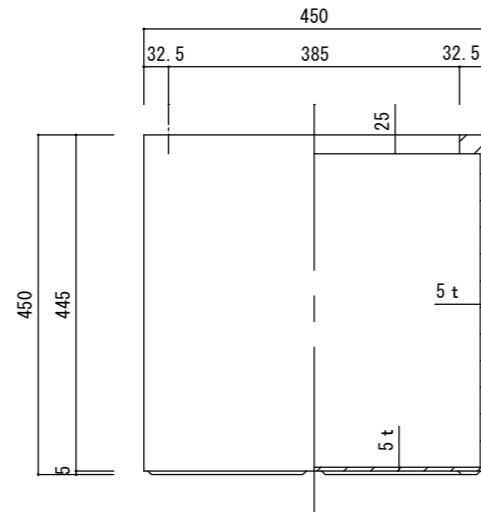

平面図

立・断面図

底面図

※底の立ち上がり形状、寸法は個体差があります。  
 ※底穴の数、径、位置は個体差があります。  
 寸法誤差/±3%

品名	ベータ キュープランター アンスラサイト 45 BETA ANTHRACITE 45	製品番号	FM-002A45G	検 図	
重量・容量	16Kg/80リットル	縮 尺	1/10		
材質・仕上	ガラス繊維強化マグネシアセメント・アクリル樹脂塗装	株式会社 ヤマテ			