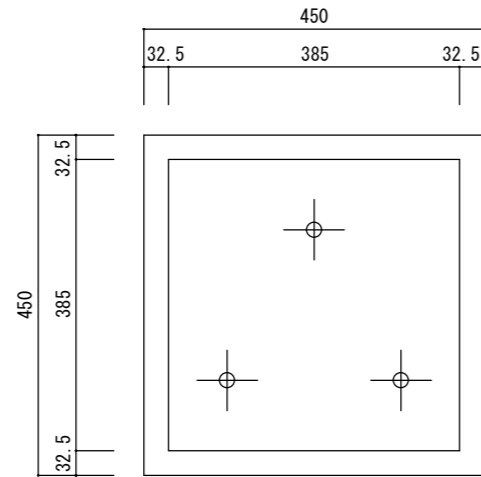

平面図

立・断面図

底面図

※底の立ち上がり形状、寸法は個体差があります。  
 ※底穴の数、径、位置は個体差があります。  
 寸法誤差/±3%

品名	ベータ キュープランター アンスラサイト 45 BETA ANTHRACITE 45	製品番号	FM-002A45G	検 図	
重量・容量	16Kg/80リットル	縮 尺	1/10		
材質・仕上	ガラス繊維強化マグネシアセメント・アクリル樹脂塗装	株式会社 ヤマテ			