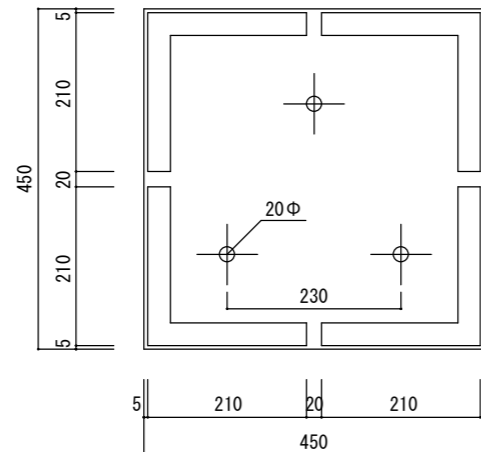

平面図

立・断面図

底面図

※底の立ち上がり形状、寸法は個体差があります。  
 ※底穴の数、径、位置は個体差があります。  
 寸法誤差/±3%

品名	ベータ キュープランター アンスラサイト 45 BETA ANTHRACITE 45	製品番号	FM-002A45G	検 図	
重量・容量	16Kg/80リットル	縮 尺	1/10		
材質・仕上	ガラス繊維強化マグネシアセメント・アクリル樹脂塗装	株式会社 ヤマテ			