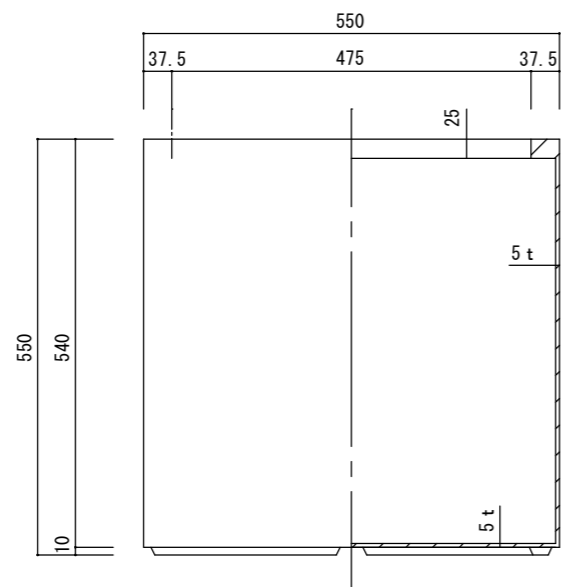

平面図

立・断面図

底面図

※底の立ち上がり形状、寸法は個体差があります。
 ※底穴の数、径、位置は個体差があります。
 寸法誤差/±3%

品名	ベータ キュープランター ペアロック 55 BETA BAREROCK 55	製品番号	FM-002 (F/B/G) 55G	検 図
重量・容量	23.5Kg / 14.7リットル	縮 尺	1/10	
材質・仕上	ガラス繊維強化マグネシアセメント・アクリル樹脂塗装	株式会社 ヤマテ		