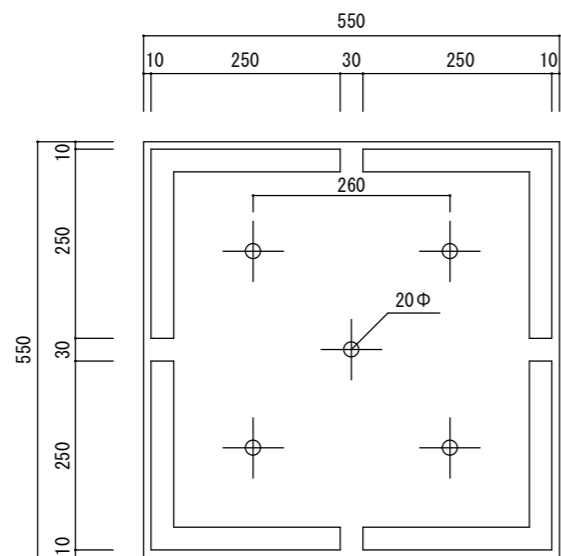

平面図

立・断面図

底面図

※底の立ち上がり形状、寸法は個体差があります。
 ※底穴の数、径、位置は個体差があります。
 寸法誤差/±3%

品名	ベータ キュープランター ペアロック 55 BETA BAREROCK 55	製品番号	FM-002 (F/B/G) 55G	検 図
重量・容量	23.5Kg / 14.7リットル	縮 尺	1/10	
材質・仕上	ガラス繊維強化マグネシアセメント・アクリル樹脂塗装	株式会社 ヤマテ		