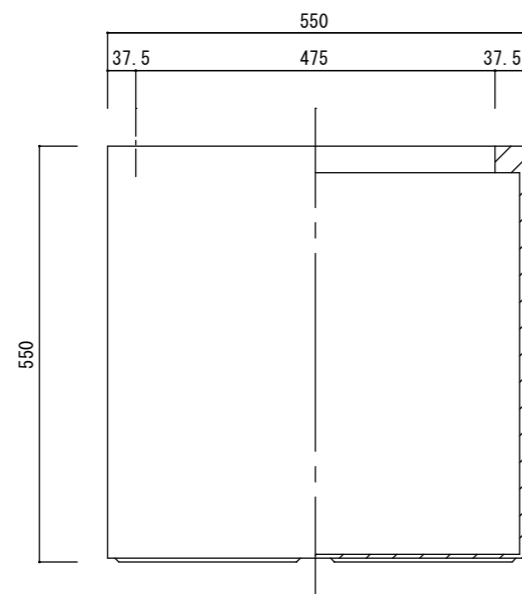

平面図

立・断面図

底面図

※底の立ち上がり形状は個体差があります。
 ※底穴の数、径、位置は個体差があります。
 ※製品の厚みは個体差があり、記載しておりません。
 寸法誤差/±3%

3		
2		
1	2025. 02. 17	厚みに個体差があるため記載削除
改訂	年月日	内容

品名	ベータ キュープランター 55 BETA 55	製品番号	FM-002 (W/K/H) 55E	尺度	サイズ
	重量・容量		19Kg / 147リットル	年月日	2024. 01. 24
材質・仕上	ガラス繊維強化マグネシアセメント・アクリル樹脂塗装		株式会社 ヤマテ		