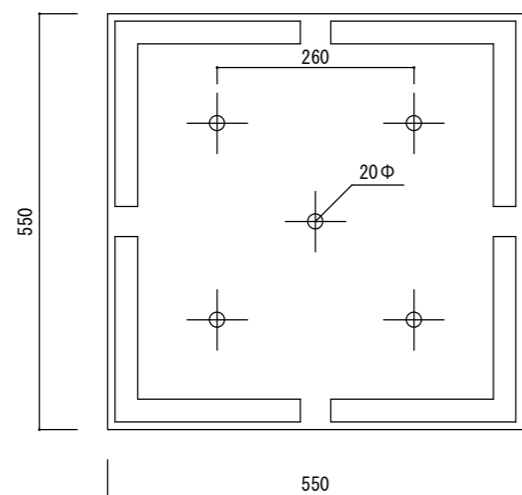

平面図

立・断面図

底面図

※底の立ち上がり形状は個体差があります。
 ※底穴の数、径、位置は個体差があります。
 ※製品の厚みは個体差があり、記載しておりません。
 寸法誤差/±3%

3		
2		
1	2025. 02. 17	厚みに個体差があるため記載削除
改訂	年月日	内容

品名	ベータ キュープランター 55 BETA 55	製品番号	FM-002 (W/K/H) 55E	尺度	サイズ
	重量・容量		19Kg / 147リットル	年月日	2024. 01. 24
材質・仕上	ガラス繊維強化マグネシアセメント・アクリル樹脂塗装		株式会社 ヤマテ		