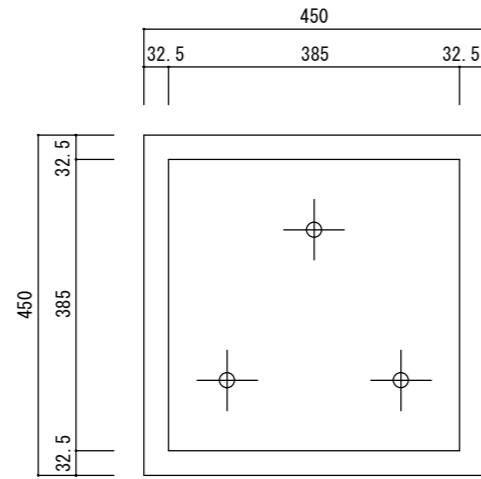

平面図

立・断面図

底面図

※底の立ち上がり形状、寸法は個体差があります。  
 ※底穴の数、径、位置は個体差があります。  
 寸法誤差/±3%

品名	ベータ キュープランター ペアロック 45 BETA BAREROCK 45	製品番号	FM-002 (F/B/G) 45G	検 図
重量・容量	17Kg/80リットル	縮 尺	1/10	
材質・仕上	ガラス繊維強化マグネシアセメント・アクリル樹脂塗装	株式会社 ヤマテ		