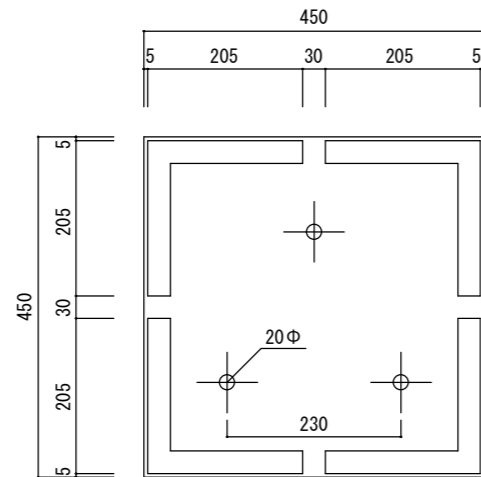

平面図

立・断面図

底面図

※底の立ち上がり形状、寸法は個体差があります。  
 ※底穴の数、径、位置は個体差があります。  
 寸法誤差/±3%

品名	ベータ キュープランター ペアロック 45 BETA BAREROCK 45	製品番号	FM-002 (F/B/G) 45G	検 図
重量・容量	17Kg/80リットル	縮 尺	1/10	
材質・仕上	ガラス繊維強化マグネシアセメント・アクリル樹脂塗装	株式会社 ヤマテ		