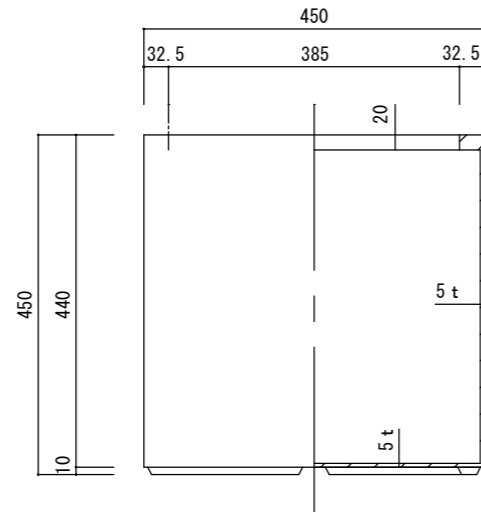

平面図

立・断面図

底面図

※底の立ち上がり形状、寸法は個体差があります。  
 ※底穴の数、径、位置は個体差があります。  
 寸法誤差/±3%

品名	ベータ キュープランター ペアロック 45 BETA BAREROCK 45	製品番号	FM-002 (F/B/G) 45G	検 図
重量・容量	17Kg/80リットル	縮 尺	1/10	
材質・仕上	ガラス繊維強化マグネシアセメント・アクリル樹脂塗装	株式会社 ヤマテ		