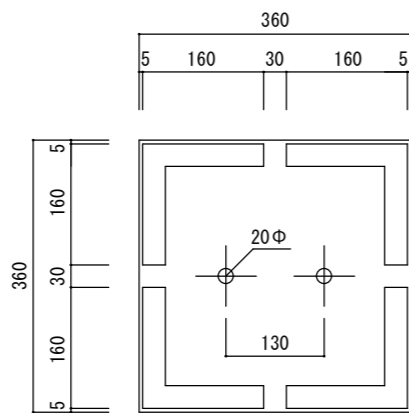

平面図

立・断面図

底面図

※底の立ち上がり形状、寸法は個体差があります。  
 ※底穴の数、径、位置は個体差があります。  
 寸法誤差/±3%

品名	ベータ キュープランター ペアロック 36 BETA BAREROCK 36	製品番号	FM-002 (F/B/G) 36G	検 図	
重量・容量	9Kg / 40リットル	縮 尺	1/10		
材質・仕上	ガラス繊維強化マグネシアセメント・アクリル樹脂塗装	株式会社 ヤマテ			