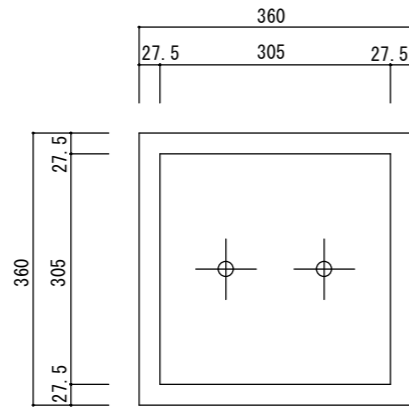

平面図

立・断面図

底面図

※底の立ち上がり形状、寸法は個体差があります。  
 ※底穴の数、径、位置は個体差があります。  
 寸法誤差/±3%

品名	ベータ キュープランター ペアロック 36 BETA BAREROCK 36	製品番号	FM-002 (F/B/G) 36G	検 図	
重量・容量	9Kg / 40リットル	縮 尺	1/10		
材質・仕上	ガラス繊維強化マグネシアセメント・アクリル樹脂塗装	株式会社 ヤマテ			