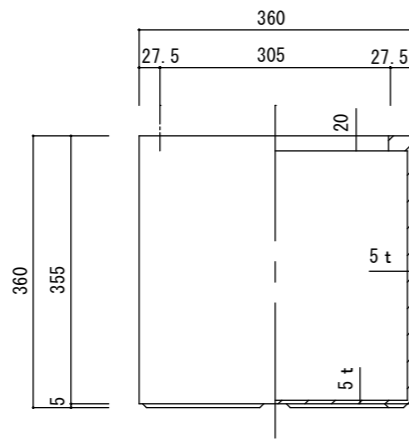

平面図

立・断面図

底面図

※底の立ち上がり形状、寸法は個体差があります。  
 ※底穴の数、径、位置は個体差があります。  
 寸法誤差/±3%

品名	ベータ キュープランター ペアロック 36 BETA BAREROCK 36	製品番号	FM-002 (F/B/G) 36G	検 図	
重量・容量	9Kg / 40リットル	縮 尺	1/10		
材質・仕上	ガラス繊維強化マグネシアセメント・アクリル樹脂塗装	株式会社 ヤマテ			