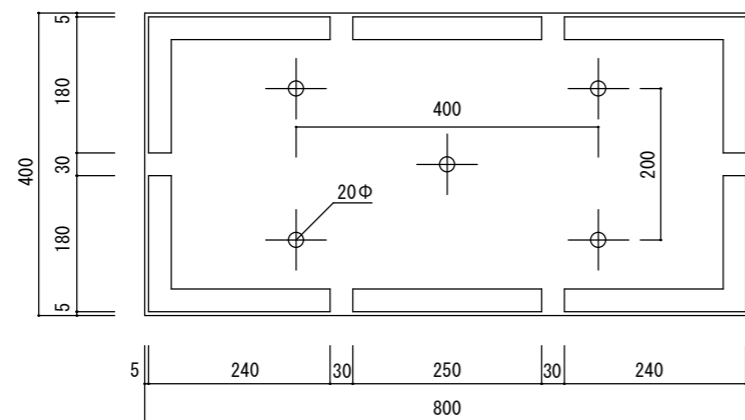

平面図

立・断面図

側・断面図

底面図

※底の立ち上がり形状、寸法は個体差があります。
 ※底穴の数、径、位置は個体差があります。
 寸法誤差/±3%

品名	ラムダ 長角プランター ホワイトウッド 80 RAMBDA WHITEWOOD 80	製品番号	FM-001L80E	検 図
重量・容量	15Kg / 102リットル	縮 尺	1/10	
材質・仕上	ガラス繊維強化マグネシアセメント・アクリル樹脂塗装	株式会社 ヤマテ		