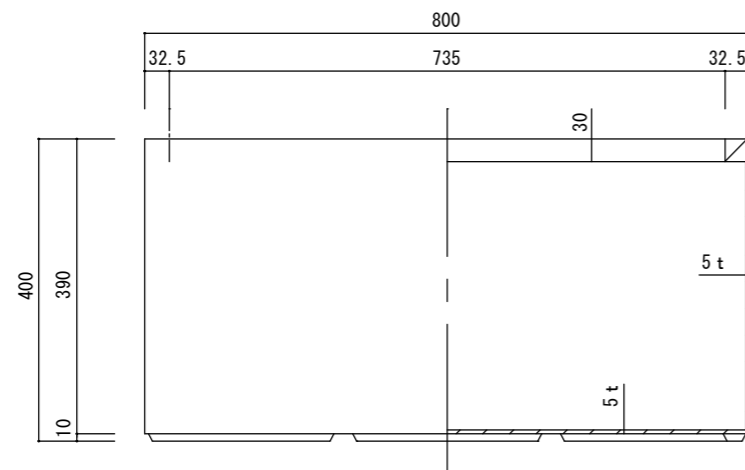

平面図

立・断面図

側・断面図

底面図

※底の立ち上がり形状、寸法は個体差があります。
 ※底穴の数、径、位置は個体差があります。
 寸法誤差/±3%

品名	ラムダ 長角プランター ホワイトウッド 80 RAMBDA WHITEWOOD 80	製品番号	FM-001L80E	検 図
重量・容量	15Kg / 102リットル	縮 尺	1/10	
材質・仕上	ガラス繊維強化マグネシアセメント・アクリル樹脂塗装	株式会社 ヤマテ		