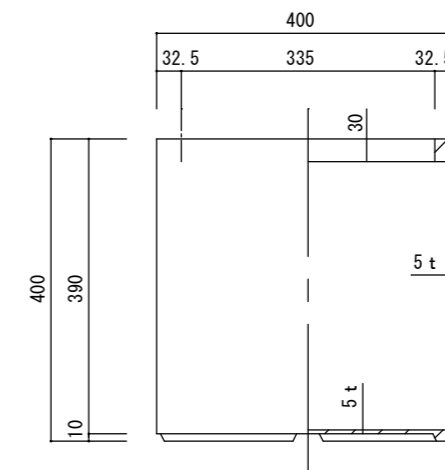

平面図

立・断面図

側・断面図

底面図

※底の立ち上がり形状、寸法は個体差があります。
 ※底穴の数、径、位置は個体差があります。
 寸法誤差/±3%

品名	ラムダ 長角プランター ホワイトウッド 80 RAMBDA WHITEWOOD 80	製品番号	FM-001L80E	検 図
重量・容量	15Kg / 102リットル	縮 尺	1/10	
材質・仕上	ガラス繊維強化マグネシアセメント・アクリル樹脂塗装	株式会社 ヤマテ		