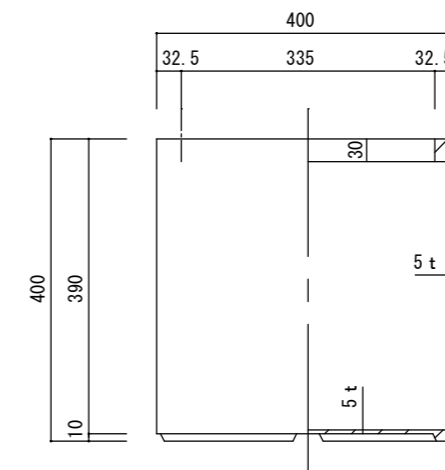

平面図

立・断面図

側・断面図

底面図

※底の立ち上がり形状、寸法は個体差があります。  
 ※底穴の数、径、位置は個体差があります。  
 寸法誤差/±3%

品名	ラムダ 長角プランター ウッド 80 RAMBDA WOOD 80	製品番号	FM-001D80E	検 図
重量・容量	15Kg / 102リットル	縮 尺	1/10	
材質・仕上	ガラス繊維強化マグネシアセメント・アクリル樹脂塗装	株式会社 ヤマテ		