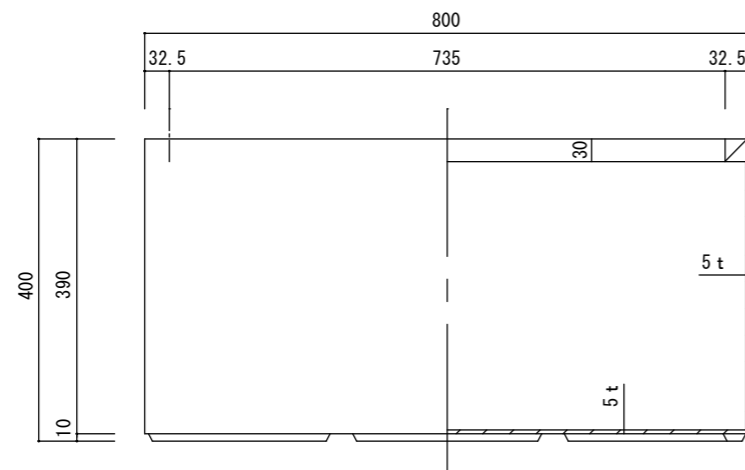

平面図

立・断面図

側・断面図

底面図

※底の立ち上がり形状、寸法は個体差があります。  
 ※底穴の数、径、位置は個体差があります。  
 寸法誤差/±3%

品名	ラムダ 長角プランター ウッド 80 RAMBDA WOOD 80	製品番号	FM-001D80E	検 図
重量・容量	15Kg / 102リットル	縮 尺	1/10	
材質・仕上	ガラス繊維強化マグネシアセメント・アクリル樹脂塗装	株式会社 ヤマテ		