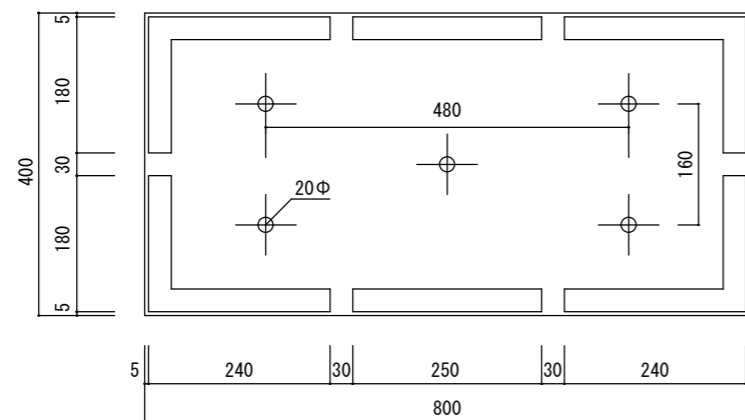

平面図

立・断面図

側・断面図

底面図

※底の立ち上がり形状、寸法は個体差があります。  
 ※底穴の数、径、位置は個体差があります。  
 寸法誤差/±3%

品名	ラムダ 長角プランター ウッド 80 RAMBDA WOOD 80	製品番号	FM-001D80E	検 図
重量・容量	15Kg / 102リットル	縮 尺	1/10	
材質・仕上	ガラス繊維強化マグネシアセメント・アクリル樹脂塗装	株式会社 ヤマテ		