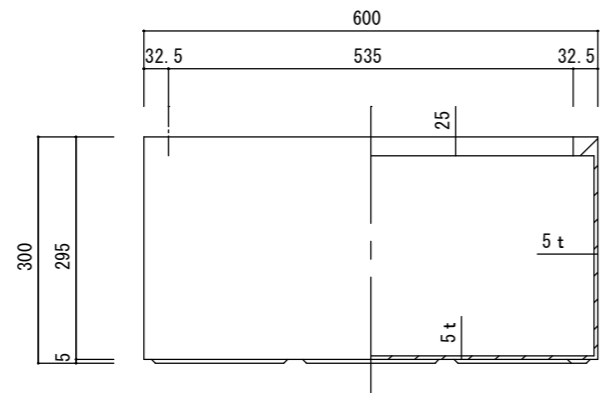

平面図

立・断面図

側・断面図

底面図

※底の立ち上がり形状、寸法は個体差があります。  
 ※底穴の数、径、位置は個体差があります。  
 寸法誤差/±3%

品名	ラムダ 長角プランター ウッド 60 RAMBDA WOOD 60	製品番号	FM-001D60E	検 図
重量・容量	10Kg/49リットル	縮 尺	1/10	
材質・仕上	ガラス繊維強化マグネシアセメント・アクリル樹脂塗装	株式会社 ヤマテ		