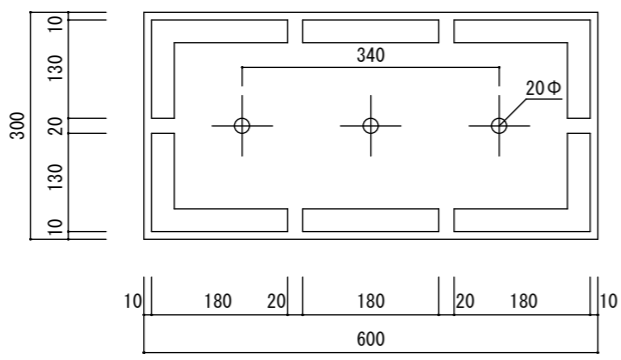

平面図

立・断面図

側・断面図

底面図

※底の立ち上がり形状、寸法は個体差があります。  
 ※底穴の数、径、位置は個体差があります。  
 寸法誤差/±3%

品名	ラムダ 長角プランター ウッド 60 RAMBDA WOOD 60	製品番号	FM-001D60E	検 図
重量・容量	10Kg/49リットル	縮 尺	1/10	
材質・仕上	ガラス繊維強化マグネシアセメント・アクリル樹脂塗装	株式会社 ヤマテ		