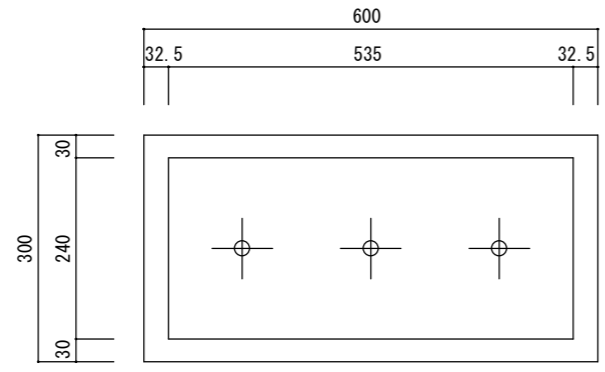

平面図

立・断面図

側・断面図

底面図

※底の立ち上がり形状、寸法は個体差があります。  
 ※底穴の数、径、位置は個体差があります。  
 寸法誤差/±3%

品名	ラムダ 長角プランター ウッド 60 RAMBDA WOOD 60	製品番号	FM-001D60E	検 図
重量・容量	10Kg/49リットル	縮 尺	1/10	
材質・仕上	ガラス繊維強化マグネシアセメント・アクリル樹脂塗装	株式会社 ヤマテ		