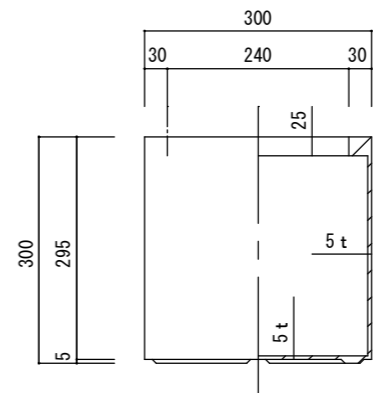

平面図

立・断面図

側・断面図

底面図

※底の立ち上がり形状、寸法は個体差があります。  
 ※底穴の数、径、位置は個体差があります。  
 寸法誤差/±3%

品名	ラムダ 長角プランター ウッド 60 RAMBDA WOOD 60	製品番号	FM-001D60E	検 図
重量・容量	10Kg/49リットル	縮 尺	1/10	
材質・仕上	ガラス繊維強化マグネシアセメント・アクリル樹脂塗装	株式会社 ヤマテ		