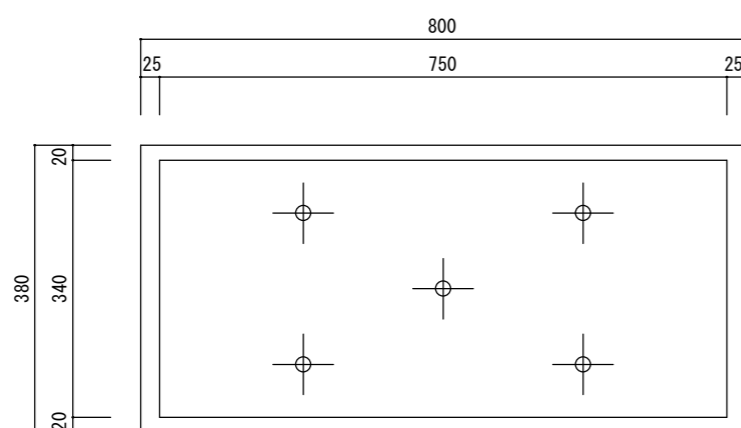

平面図

立・断面図

側・断面図

底面図

※底の立ち上がり形状、寸法は個体差があります。  
 ※底穴の数、径、位置は個体差があります。  
 寸法誤差/±3%

品名	ラムダ 長角プランター アンスラサイト 80 RAMBDA ANTHRACITE 80	製品番号	FM-001A80G	検 図
重量・容量	14Kg / 100リットル	縮 尺	1/10	
材質・仕上	ガラス繊維強化マグネシアセメント・アクリル樹脂塗装	株式会社 ヤマテ		