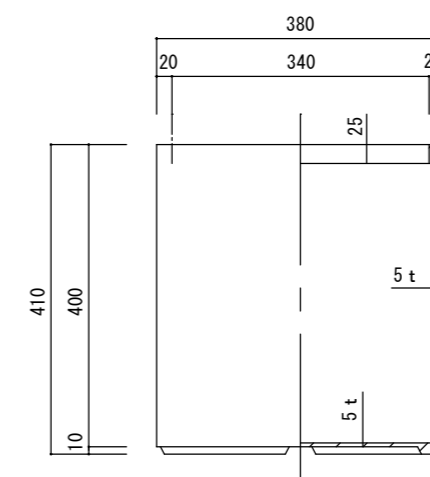

平面図

立・断面図

側・断面図

底面図

※底の立ち上がり形状、寸法は個体差があります。  
 ※底穴の数、径、位置は個体差があります。  
 寸法誤差/±3%

品名	ラムダ 長角プランター アンスラサイト 80 RAMBDA ANTHRACITE 80	製品番号	FM-001A80G	検 図
重量・容量	14Kg / 100リットル	縮 尺	1/10	
材質・仕上	ガラス繊維強化マグネシアセメント・アクリル樹脂塗装	株式会社 ヤマテ		