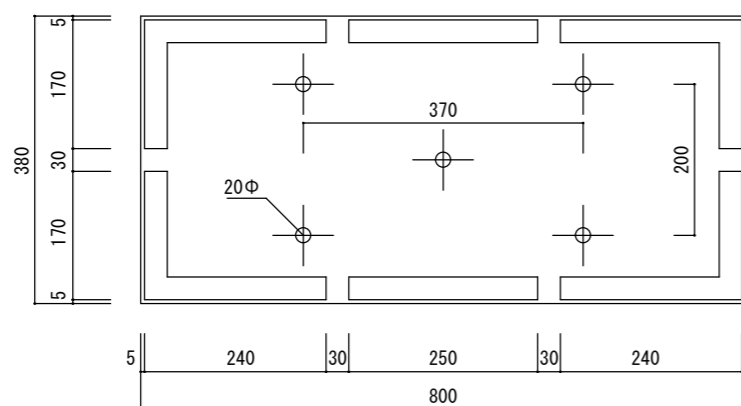

平面図

立・断面図

側・断面図

底面図

※底の立ち上がり形状、寸法は個体差があります。  
 ※底穴の数、径、位置は個体差があります。  
 寸法誤差/±3%

品名	ラムダ 長角プランター アンスラサイト 80 RAMBDA ANTHRACITE 80	製品番号	FM-001A80G	検 図
重量・容量	14Kg / 100リットル	縮 尺	1/10	
材質・仕上	ガラス繊維強化マグネシアセメント・アクリル樹脂塗装	株式会社 ヤマテ		