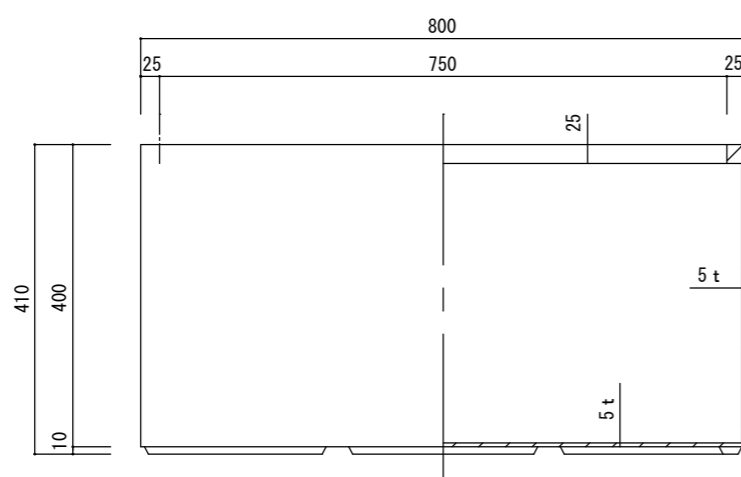

平面図

立・断面図

側・断面図

底面図

※底の立ち上がり形状、寸法は個体差があります。  
 ※底穴の数、径、位置は個体差があります。  
 寸法誤差/±3%

品名	ラムダ 長角プランター アンスラサイト 80 RAMBDA ANTHRACITE 80	製品番号	FM-001A80G	検 図
重量・容量	14Kg / 100リットル	縮 尺	1/10	
材質・仕上	ガラス繊維強化マグネシアセメント・アクリル樹脂塗装	株式会社 ヤマテ		