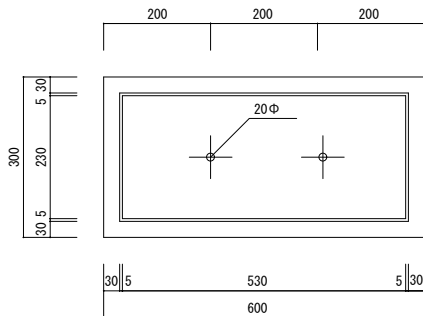

平面図

立・断面図

側・断面図

底面図

品名	ファイバークレイ ラムダ60・長角プランター RAMBDA 60	製品番号	FM-001 (W/K/H) 60E	検 図	
重量・容量	9 Kg / 4.7リットル	縮 尺	1 / 10		
材質・仕上	ガラス繊維強化マグネシアセメント・アクリル樹脂塗装	株式会社 ヤマテ			