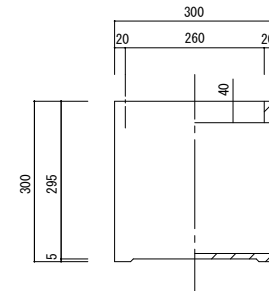

平面図

立・断面図

側・断面図

底面図

品名	ファイバークレイ ラムダ60・長角プランター RAMBDA 60	製品番号	FM-001 (W/K/H) 60E	検 図	
重量・容量	9 Kg / 4.7リットル	縮 尺	1 / 10		
材質・仕上	ガラス繊維強化マグネシアセメント・アクリル樹脂塗装	株式会社 ヤマテ			