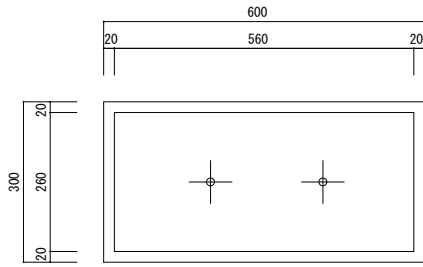

平面図

立・断面図

側・断面図

底面図

品名	ファイバークレイ ラムダ60・長角プランター RAMBDA 60	製品番号	FM-001 (W/K/H) 60E	検 図	
重量・容量	9 Kg / 4.7リットル	縮 尺	1 / 10		
材質・仕上	ガラス繊維強化マグネシアセメント・アクリル樹脂塗装	株式会社 ヤマテ			