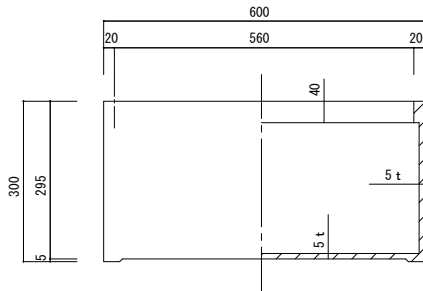

平面図

立・断面図

側・断面図

底面図

品名	ファイバークレイ ラムダ60・長角プランター RAMBDA 60	製品番号	FM-001 (W/K/H) 60E	検 図	
重量・容量	9 Kg / 4.7リットル	縮 尺	1 / 10		
材質・仕上	ガラス繊維強化マグネシアセメント・アクリル樹脂塗装	株式会社 ヤマテ			