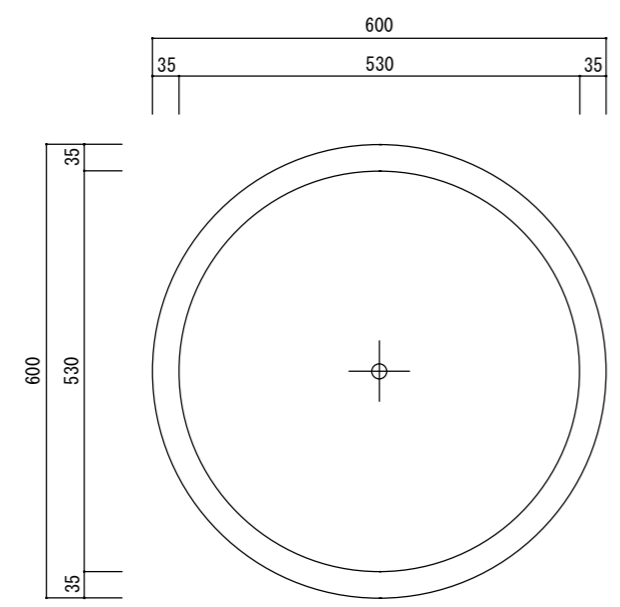

平面図

立・断面図

底面図

※底穴の数、径、位置は個体差があります。
 ※（ ）内は参考寸法です。
 寸法誤差/±3%

品名	コーテス ラウンド60 CAUTES ROUND 60	製品番号	CT-101 (B/H) 20E	検 図	
重量・容量	30Kg / 110リットル	縮 尺	1/10		
材質・仕上	ガラス繊維強化セメント	株式会社 ヤマテ			