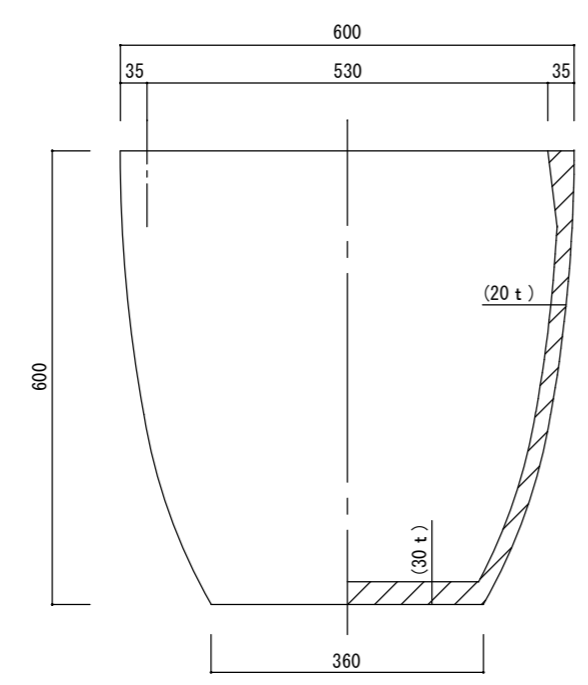

平面図

立・断面図

底面図

※底穴の数、径、位置は個体差があります。
 ※（ ）内は参考寸法です。
 寸法誤差/±3%

品名	コーテス ラウンド60 CAUTES ROUND 60	製品番号	CT-101 (B/H) 20E	検 図	
重量・容量	30Kg / 110リットル	縮 尺	1/10		
材質・仕上	ガラス繊維強化セメント	株式会社 ヤマテ			