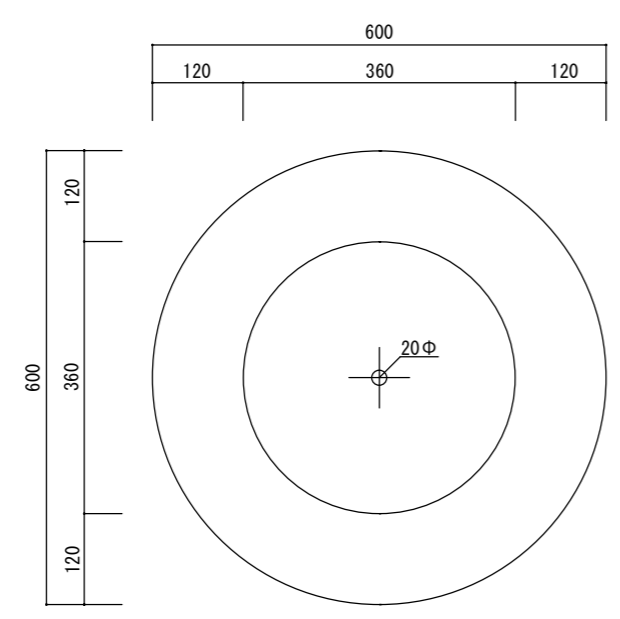

平面図

立・断面図

底面図

※底穴の数、径、位置は個体差があります。
 ※（ ）内は参考寸法です。
 寸法誤差/±3%

品名	コーテス ラウンド60 CAUTES ROUND 60	製品番号	CT-101 (B/H) 20E	検 図	
重量・容量	30Kg / 110リットル	縮 尺	1/10		
材質・仕上	ガラス繊維強化セメント	株式会社 ヤマテ			