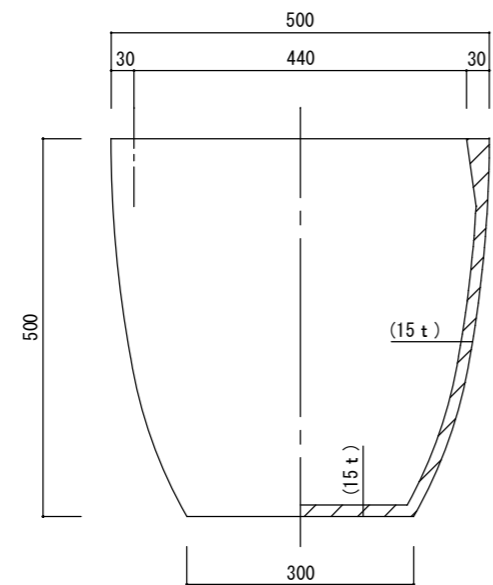

平面図

立・断面図

底面図

※底穴の数、径、位置は個体差があります。  
 ※ ( ) 内は参考寸法です。  
 寸法誤差/±3%

品名	コーテス ラウンド50 CAUTES ROUND 50	製品番号	CT-101 (B/H/R/C/ L/W/T/K) 17E	検 図
重量・容量	20.5Kg / 47リットル	縮 尺	1/10	
材質・仕上	ガラス繊維強化セメント	株式会社 ヤマテ		