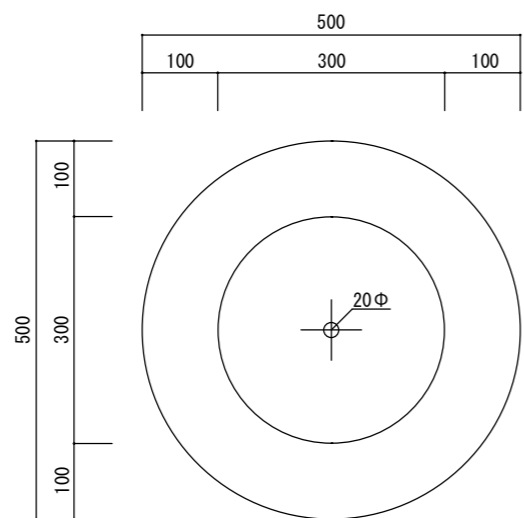

平面図

立・断面図

底面図

※底穴の数、径、位置は個体差があります。  
 ※ ( ) 内は参考寸法です。  
 寸法誤差/±3%

品名	コーテス ラウンド50 CAUTES ROUND 50	製品番号	CT-101 (B/H/R/C/ L/W/T/K) 17E	検 図
重量・容量	20.5Kg / 47リットル	縮 尺	1/10	
材質・仕上	ガラス繊維強化セメント	株式会社 ヤマテ		