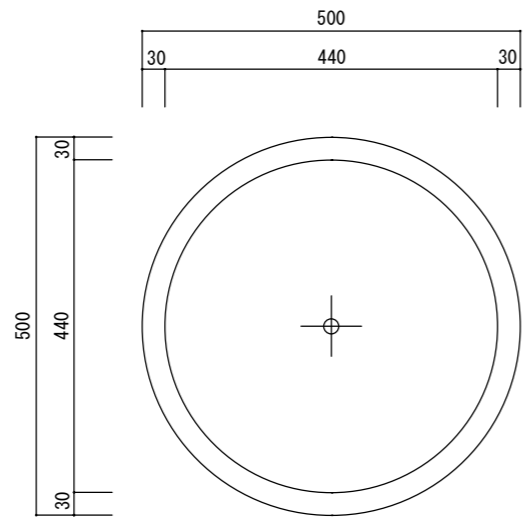

平面図

立・断面図

底面図

※底穴の数、径、位置は個体差があります。  
 ※ ( ) 内は参考寸法です。  
 寸法誤差/±3%

品名	コーテス ラウンド50 CAUTES ROUND 50	製品番号	CT-101 (B/H/R/C/ L/W/T/K) 17E	検 図
重量・容量	20.5Kg / 47リットル	縮 尺	1/10	
材質・仕上	ガラス繊維強化セメント	株式会社 ヤマテ		