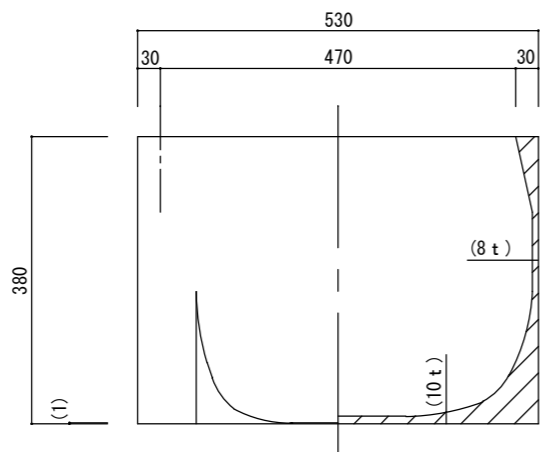

平面図

A : 立・断面図

B : 立面図

底面図

※底穴の数、径、位置は個体差があります。
※ () 内は参考寸法です。
寸法誤差/±3%

品名	コーテス ガレア ロー CAUTES GALEA LOW	製品番号	CT-011 (B/H/W) 53E	検 図	
重量・容量	17.5Kg / 70リットル	縮 尺	1/10		
材質・仕上	ガラス繊維強化セメント	株式会社 ヤマテ			