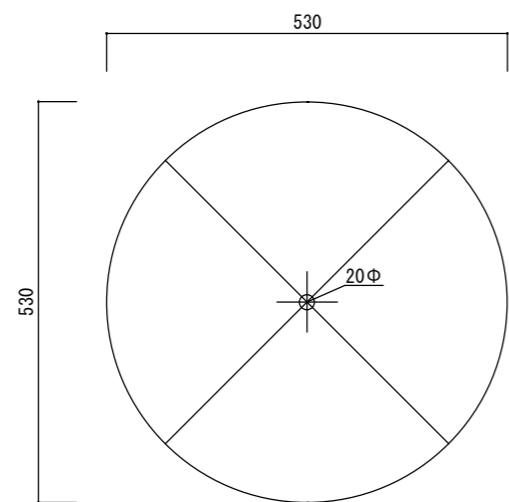

平面図

A : 立・断面図

B : 立面図

底面図

※底穴の数、径、位置は個体差があります。
※ () 内は参考寸法です。
寸法誤差/±3%

品名	コーテス ガレア ロー CAUTES GALEA LOW	製品番号	CT-011 (B/H/W) 53E	検 図	
重量・容量	17.5Kg / 70リットル	縮 尺	1/10		
材質・仕上	ガラス繊維強化セメント	株式会社 ヤマテ			