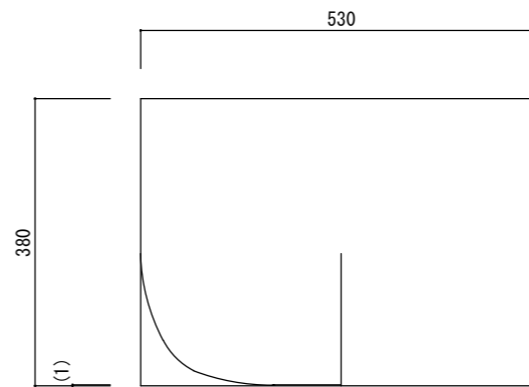

平面図

A : 立・断面図

B : 立面図

底面図

※底穴の数、径、位置は個体差があります。
※ () 内は参考寸法です。
寸法誤差/±3%

品名	コーテス ガレア ロー CAUTES GALEA LOW	製品番号	CT-011 (B/H/W) 53E	検 図	
重量・容量	17.5Kg / 70リットル	縮 尺	1/10		
材質・仕上	ガラス繊維強化セメント	株式会社 ヤマテ			