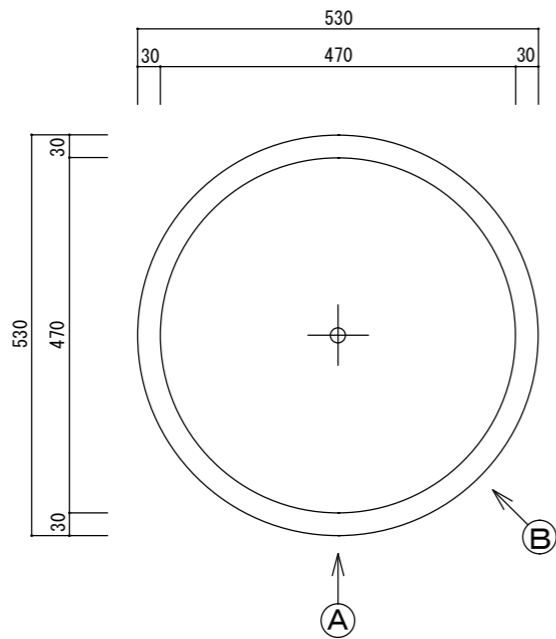

平面図

A : 立・断面図

B : 立面図

底面図

※底穴の数、径、位置は個体差があります。
※ () 内は参考寸法です。
寸法誤差/±3%

品名	コーテス ガレア ロー CAUTES GALEA LOW	製品番号	CT-011 (B/H/W) 53E	検 図	
重量・容量	17.5Kg / 70リットル	縮 尺	1/10		
材質・仕上	ガラス繊維強化セメント	株式会社 ヤマテ			