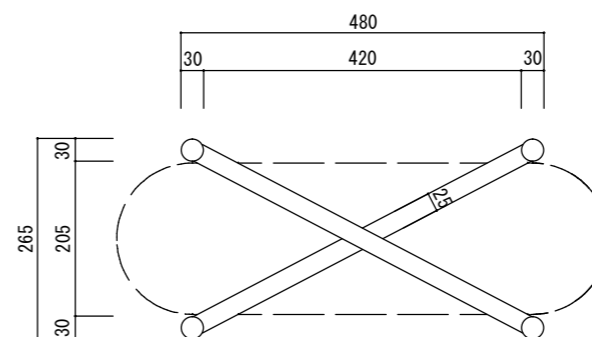

平面図 (鉢)

立・断面図 (鉢)

底面図 (鉢)

側・断面図 (鉢)

平面図 (スタンド)

立面図 (スタンド)

底面図 (スタンド)

側面図 (スタンド)

※ () 内は参考寸法です。
寸法誤差/±3%

品名	コーテス オブロング CAUTES OBLONG	製品番号	CT-010 (B/H) 65E	検 図	
重量・容量	9Kg / 13リットル	縮 尺	1/10		
材質・仕上	ガラス繊維強化セメント	株式会社 ヤマテ			