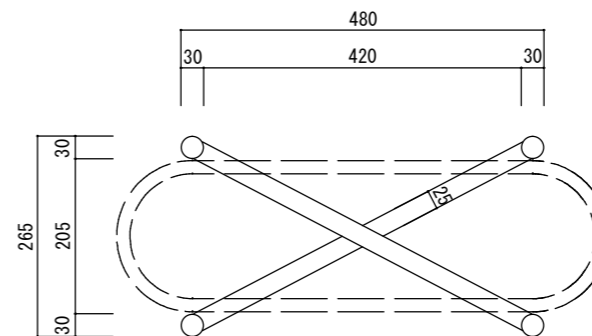

平面図 (鉢)

立・断面図 (鉢)

底面図 (鉢)

側・断面図 (鉢)

平面図 (スタンド)

立面図 (スタンド)

底面図 (スタンド)

側面図 (スタンド)

※ () 内は参考寸法です。
寸法誤差/±3%

品名	コーテス オブロング CAUTES OBLONG	製品番号	CT-010 (B/H) 65E	検 図	
重量・容量	9Kg / 13リットル	縮 尺	1/10		
材質・仕上	ガラス繊維強化セメント	株式会社 ヤマテ			