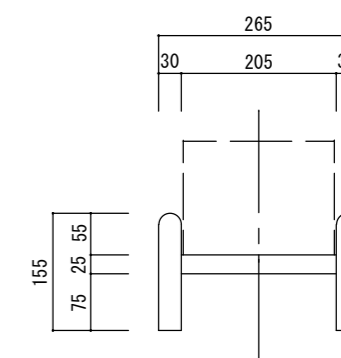

平面図 (鉢)

立・断面図 (鉢)

底面図 (鉢)

側・断面図 (鉢)

平面図 (スタンド)

立面図 (スタンド)

底面図 (スタンド)

側面図 (スタンド)

※ () 内は参考寸法です。
寸法誤差/±3%

品名	コーテス オブロング CAUTES OBLONG	製品番号	CT-010 (B/H) 65E	検 図	
重量・容量	9Kg / 13リットル	縮 尺	1/10		
材質・仕上	ガラス繊維強化セメント	株式会社 ヤマテ			