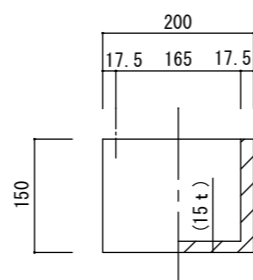

平面図 (鉢)

立・断面図 (鉢)

底面図 (鉢)

側・断面図 (鉢)

平面図 (スタンド)

立面図 (スタンド)

底面図 (スタンド)

側面図 (スタンド)

※ () 内は参考寸法です。
寸法誤差/±3%

品名	コーテス オブロング CAUTES OBLONG	製品番号	CT-010 (B/H) 65E	検 図	
重量・容量	9Kg / 13リットル	縮 尺	1/10		
材質・仕上	ガラス繊維強化セメント	株式会社 ヤマテ			