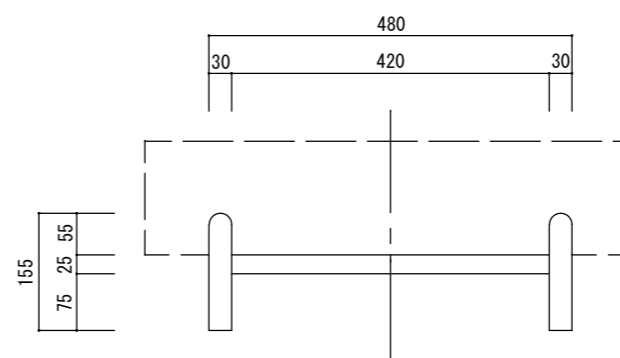

平面図 (鉢)

立・断面図 (鉢)

底面図 (鉢)

側・断面図 (鉢)

平面図 (スタンド)

立面図 (スタンド)

底面図 (スタンド)

側面図 (スタンド)

※ () 内は参考寸法です。
寸法誤差/±3%

品名	コーテス オブロング CAUTES OBLONG	製品番号	CT-010 (B/H) 65E	検 図	
重量・容量	9Kg / 13リットル	縮 尺	1/10		
材質・仕上	ガラス繊維強化セメント	株式会社 ヤマテ			