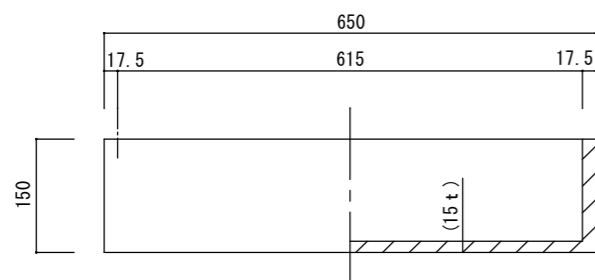

平面図 (鉢)

立・断面図 (鉢)

底面図 (鉢)

側・断面図 (鉢)

平面図 (スタンド)

立面図 (スタンド)

底面図 (スタンド)

側面図 (スタンド)

※ () 内は参考寸法です。
寸法誤差/±3%

品名	コーテス オブロング CAUTES OBLONG	製品番号	CT-010 (B/H) 65E	検 図	
重量・容量	9Kg / 13リットル	縮 尺	1/10		
材質・仕上	ガラス繊維強化セメント	株式会社 ヤマテ			