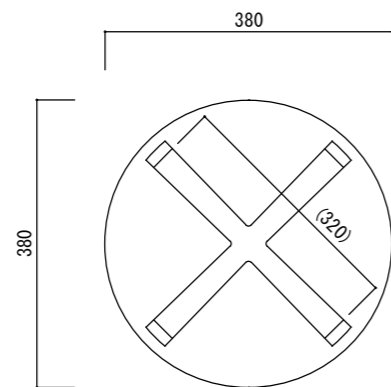

平面図

立・断面図

底面図

※ ( ) 内は参考寸法です。  
寸法誤差/±3%

品名	コーテス マジス38 CAUTES MAGIS 38	製品番号	CT-009 (W/T) 13E	検 図	
重量・容量	13Kg / 31リットル	縮 尺	1/10		
材質・仕上	ガラス繊維強化セメント	株式会社 ヤマテ			