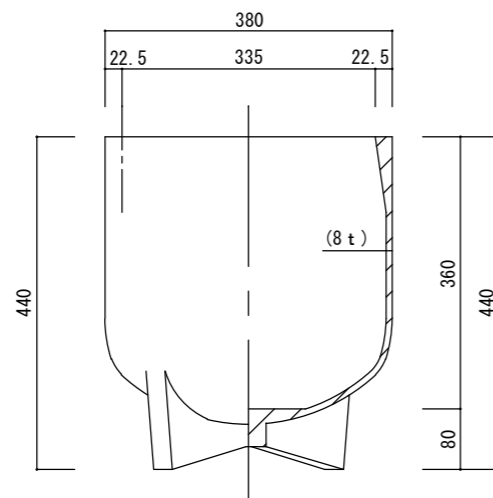

平面図

立・断面図

底面図

※ ( ) 内は参考寸法です。  
寸法誤差/±3%

品名	コーテス マジス38 CAUTES MAGIS 38	製品番号	CT-009 (W/T) 13E	検 図	
重量・容量	13Kg / 31リットル	縮 尺	1/10		
材質・仕上	ガラス繊維強化セメント	株式会社 ヤマテ			