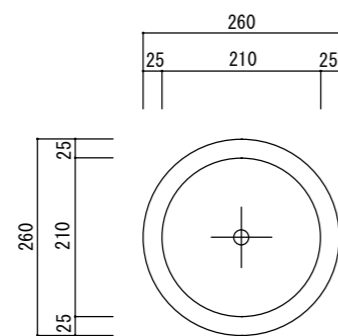

平面図

立・断面図

底面図

※底穴の数、径、位置は個体差があります。
 ※（ ）内は参考寸法です。
 寸法誤差/±3%

品名	コーテス シリンダー26 CAUTES CYLINDER 26	製品番号	CT-005 (B/C) 26E	検 図	
重量・容量	4 Kg / 7リットル	縮 尺	1/10		
材質・仕上	ガラス繊維強化セメント	株式会社 ヤマテ			