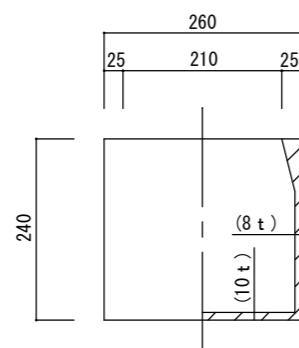

平面図

立・断面図

底面図

※底穴の数、径、位置は個体差があります。
 ※（ ）内は参考寸法です。
 寸法誤差/±3%

品名	コーテス シリンダー26 CAUTES CYLINDER 26	製品番号	CT-005 (B/C) 26E	検 図	
重量・容量	4 Kg / 7リットル	縮 尺	1/10		
材質・仕上	ガラス繊維強化セメント	株式会社 ヤマテ			