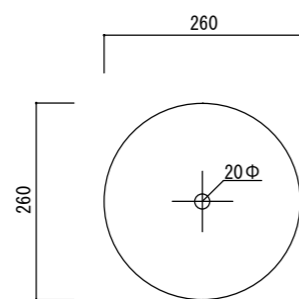

平面図

立・断面図

底面図

※底穴の数、径、位置は個体差があります。
 ※（ ）内は参考寸法です。
 寸法誤差/±3%

品名	コーテス シリンダー26 CAUTES CYLINDER 26	製品番号	CT-005 (B/C) 26E	検 図	
重量・容量	4 Kg / 7リットル	縮 尺	1/10		
材質・仕上	ガラス繊維強化セメント	株式会社 ヤマテ			