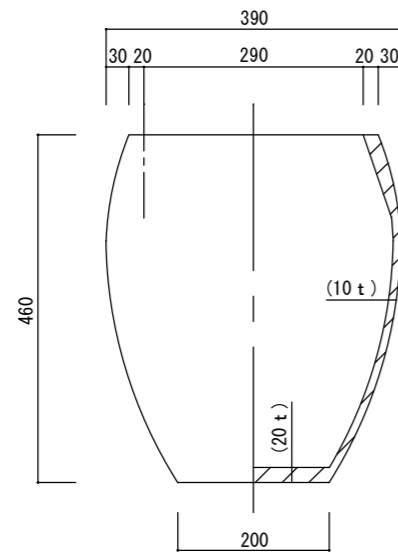

平面図

立・断面図

底面図

※底穴の数、径、位置は個体差があります。  
 ※ ( ) 内は参考寸法です。  
 寸法誤差/±3%

品名	コーテス ジャー ホワイトウォッシュ46 CAUTES JAR WHITEWASH 46	製品番号	CT-004B13E	検 図	
重量・容量	11Kg/30リットル	縮 尺	1/10		
材質・仕上	ガラス繊維強化セメント	株式会社 ヤマテ			