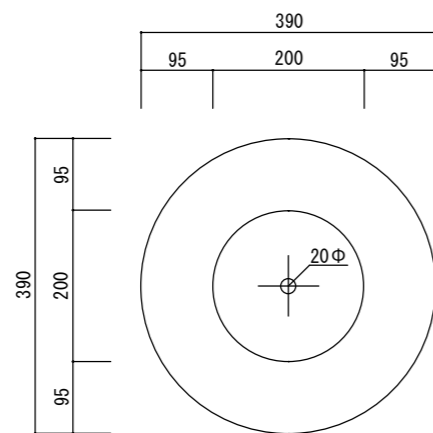

平面図

立・断面図

底面図

※底穴の数、径、位置は個体差があります。  
 ※ ( ) 内は参考寸法です。  
 寸法誤差/±3%

品名	コーテス ジャー ホワイトウォッシュ46 CAUTES JAR WHITEWASH 46	製品番号	CT-004B13E	検 図	
重量・容量	11Kg/30リットル	縮 尺	1/10		
材質・仕上	ガラス繊維強化セメント	株式会社 ヤマテ			