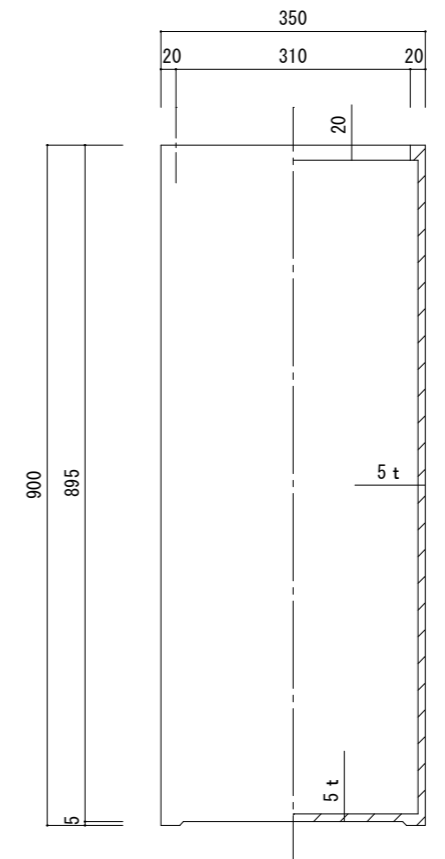

平面図

底面図

立・断面図

側・断面図

寸法誤差 / ±5

品名	ファイバークレイ シグマ90・角柱プランター SIGMA 90	製品番号	FM-004 (W/K) 90E	検 図	
重量・容量	15Kg / 90リットル	縮 尺	1/10		
材質・仕上	ガラス繊維強化マグネシアセメント・アクリル樹脂塗装	株式会社 ヤマテ			