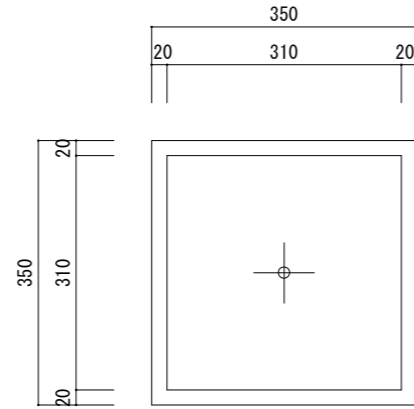

平面図

底面図

立・断面図

側・断面図

寸法誤差 / ±5

品名	ファイバークレイ シグマ90・角柱プランター SIGMA 90	製品番号	FM-004 (W/K) 90E	検 図	
重量・容量	15Kg / 90リットル	縮 尺	1/10		
材質・仕上	ガラス繊維強化マグネシアセメント・アクリル樹脂塗装	株式会社 ヤマテ			