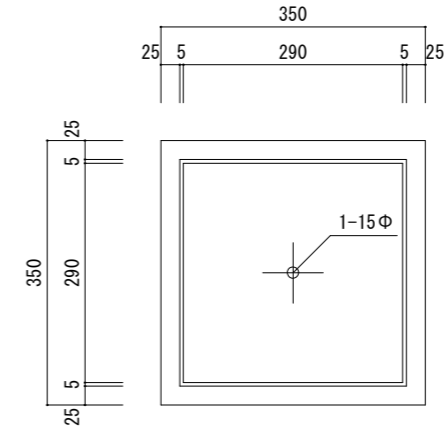

平面図

底面図

立・断面図

側・断面図

寸法誤差 / ±5

品名	ファイバークレイ シグマ90・角柱プランター SIGMA 90	製品番号	FM-004 (W/K) 90E	検 図	
重量・容量	15Kg / 90リットル	縮 尺	1/10		
材質・仕上	ガラス繊維強化マグネシアセメント・アクリル樹脂塗装	株式会社 ヤマテ			