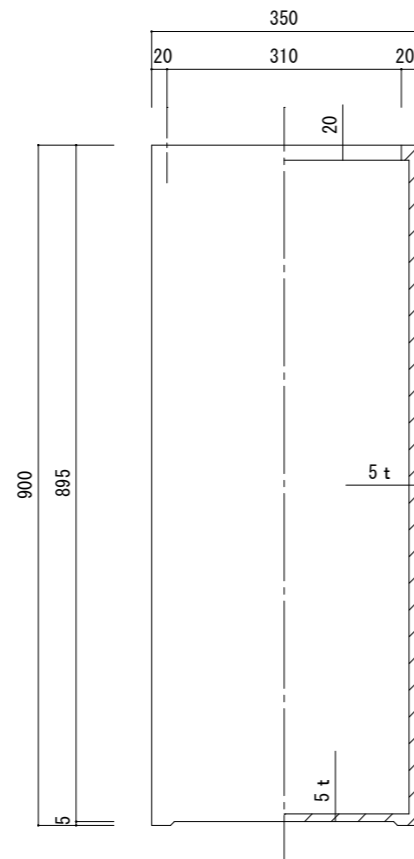

平面図

底面図

立・断面図

側・断面図

寸法誤差 / ±5

品名	ファイバークレイ シグマ90・角柱プランター SIGMA 90	製品番号	FM-004 (W/K) 90E	検 図	
重量・容量	15Kg / 90リットル	縮 尺	1/10		
材質・仕上	ガラス繊維強化マグネシアセメント・アクリル樹脂塗装	株式会社 ヤマテ			