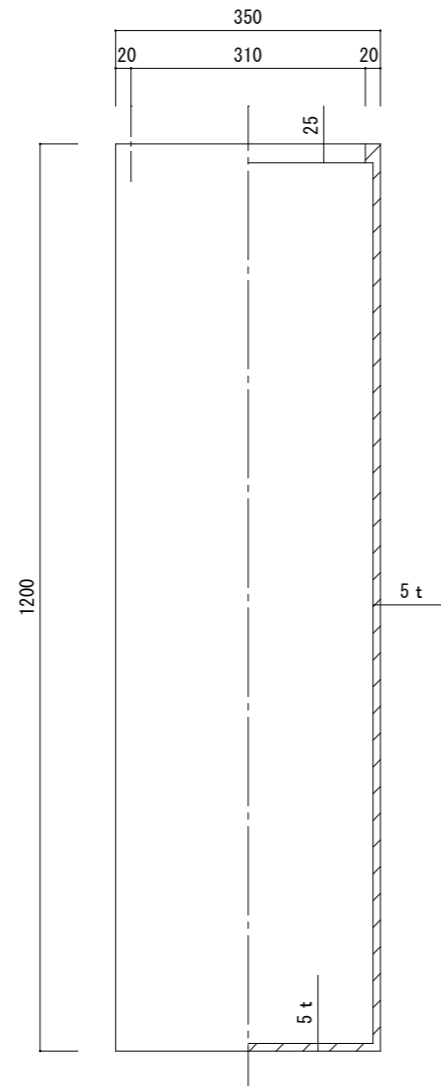

平面図

底面図

立・断面図

側・断面図

寸法誤差 / ±5

品名	ファイバークレイ シグマ120・角柱プランター SIGMA 120	製品番号	FM-004 (W/K) 12E	検 図	
重量・容量	19Kg / 129リットル	縮 尺	1/10		
材質・仕上	ガラス繊維強化マグネシアセメント・アクリル樹脂塗装	株式会社 ヤマテ			