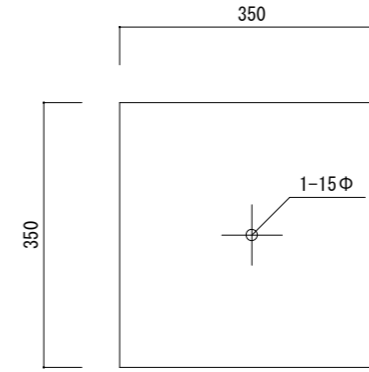

平面図

底面図

立・断面図

側・断面図

寸法誤差 / ±5

品名	ファイバークレイ シグマ120・角柱プランター SIGMA 120	製品番号	FM-004 (W/K) 12E	検 図	
重量・容量	19Kg / 129リットル	縮 尺	1/10		
材質・仕上	ガラス繊維強化マグネシアセメント・アクリル樹脂塗装	株式会社 ヤマテ			