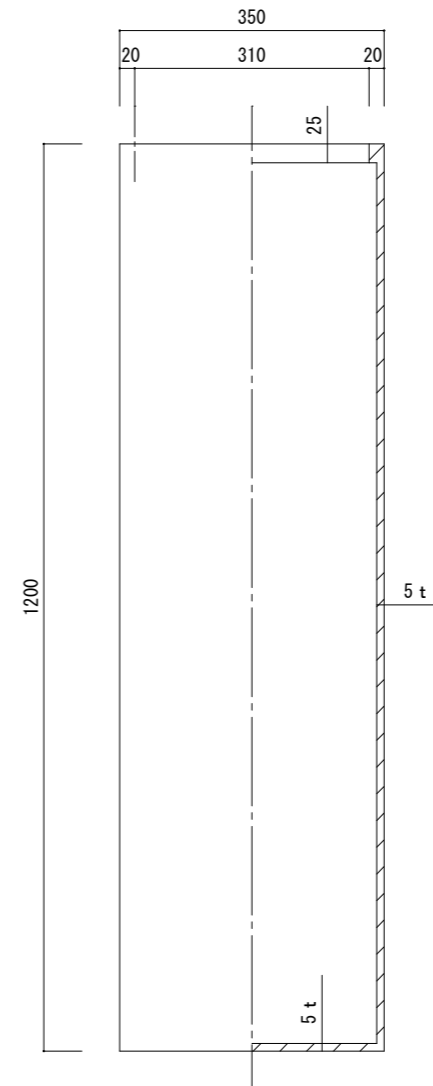

平面図

底面図

立・断面図

側・断面図

寸法誤差 / ±5

品名	ファイバークレイ シグマ120・角柱プランター SIGMA 120	製品番号	FM-004 (W/K) 12E	検 図	
重量・容量	19Kg / 129リットル	縮 尺	1/10		
材質・仕上	ガラス繊維強化マグネシアセメント・アクリル樹脂塗装	株式会社 ヤマテ			