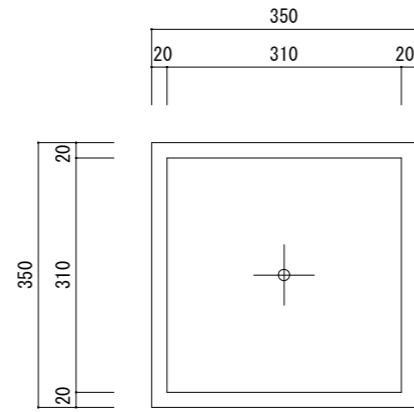

平面図

底面図

立・断面図

側・断面図

寸法誤差 / ±5

品名	ファイバークレイ シグマ120・角柱プランター SIGMA 120	製品番号	FM-004 (W/K) 12E	検 図	
重量・容量	19Kg / 129リットル	縮 尺	1/10		
材質・仕上	ガラス繊維強化マグネシアセメント・アクリル樹脂塗装	株式会社 ヤマテ			