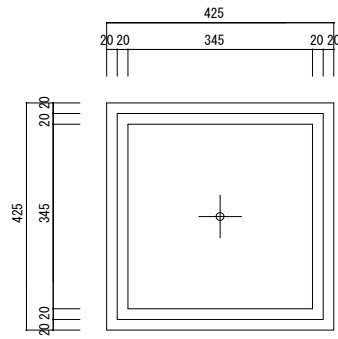

平面図

立・断面図

側・断面図

底面図

寸法誤差 / ± 5

品名	ファイバークレイ ベータヘビリーム42・キューブプランター BETA HEAVY-RIM 42	製品番号	FM-016 (W/H) 42E	検	図
重量・容量	9 Kg / 4.7リットル	縮尺	1/10		
材質・仕上	ガラス繊維強化マグネシアセメント・アクリル樹脂塗装	株式会社 ヤマテ			