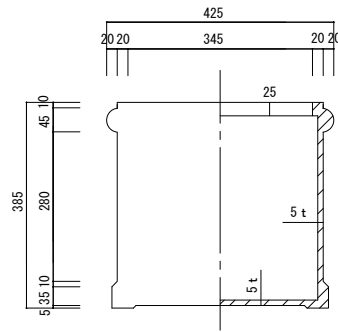

平面図

立・断面図

側・断面図

底面図

寸法誤差 / ± 5

品名	ファイバークレイ ベータヘビリーム42・キューブプランター BETA HEAVY-RIM 42	製品番号	FM-016 (W/H) 42E	検	図
重量・容量	9 Kg / 4.7リットル	縮尺	1/10		
材質・仕上	ガラス繊維強化マグネシアセメント・アクリル樹脂塗装	株式会社 ヤマテ			