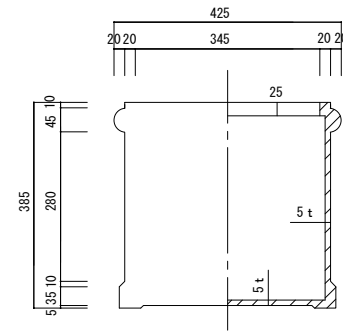

平面図

立・断面図

側・断面図

底面図

寸法誤差 / ± 5

品名	ファイバークレイ ベータヘビリーム42・キューブプランター BETA HEAVY-RIM 42	製品番号	FM-016 (W/H) 42E	検	図
重量・容量	9 Kg / 4.7リットル	縮尺	1/10		
材質・仕上	ガラス繊維強化マグネシアセメント・アクリル樹脂塗装	株式会社 ヤマテ			