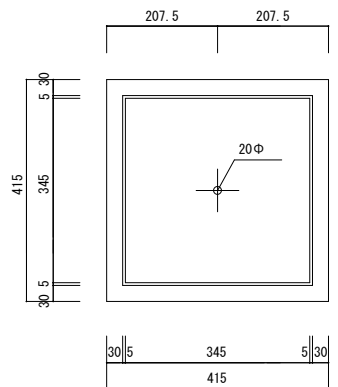

平面図

立・断面図

側・断面図

底面図

寸法誤差 / ± 5

品名	ファイバークレイ ベータヘビリーム42・キューブプランター BETA HEAVY-RIM 42	製品番号	FM-016 (W/H) 42E	検	図
重量・容量	9 Kg / 4.7リットル	縮尺	1/10		
材質・仕上	ガラス繊維強化マグネシアセメント・アクリル樹脂塗装	株式会社 ヤマテ			