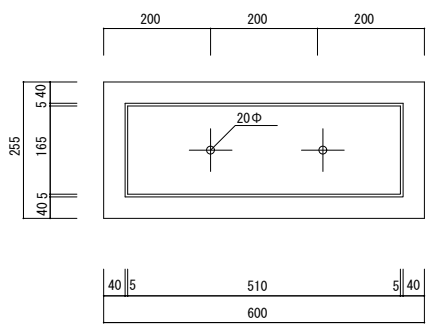

平面図

立・断面図

側・断面図

底面図

寸法誤差 / ± 5

| | | | | | |
|-------|--|----------|------------------|-----|--|
| 品名 | ファイバークレイ ラムダベビーリム60・長角プランター RAMBDA HEAVY-RIM 60 | 製品番号 | FM-015 (W/H) 60E | 検 図 | |
| 重量・容量 | 9Kg / 23リットル | 縮 尺 | 1/10 | | |
| 材質・仕上 | ガラス繊維強化マグネシアセメント・アクリル樹脂塗装 | 株式会社 ヤマテ | | | |