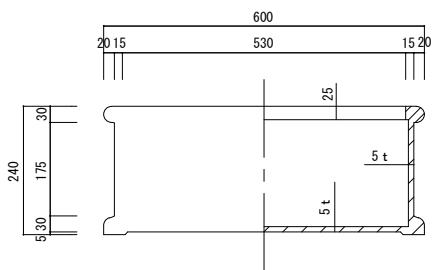

平面図

立・断面図

側・断面図

底面図

寸法誤差 / ± 5

| | | | | | |
|-------|--|----------|------------------|-----|--|
| 品名 | ファイバークレイ ラムダベビーリム60・長角プランター RAMBDA HEAVY-RIM 60 | 製品番号 | FM-015 (W/H) 60E | 検 図 | |
| 重量・容量 | 9Kg / 23リットル | 縮 尺 | 1/10 | | |
| 材質・仕上 | ガラス繊維強化マグネシアセメント・アクリル樹脂塗装 | 株式会社 ヤマテ | | | |