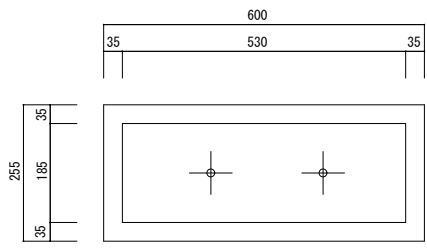

平面図

立・断面図

側・断面図

底面図

寸法誤差 / ± 5

| | | | | | |
|-------|--|----------|------------------|-----|--|
| 品名 | ファイバークレイ ラムダベビーリム60・長角プランター RAMBDA HEAVY-RIM 60 | 製品番号 | FM-015 (W/H) 60E | 検 図 | |
| 重量・容量 | 9Kg / 23リットル | 縮 尺 | 1/10 | | |
| 材質・仕上 | ガラス繊維強化マグネシアセメント・アクリル樹脂塗装 | 株式会社 ヤマテ | | | |