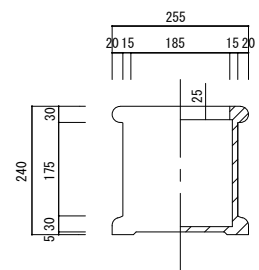

平面図

立・断面図

側・断面図

底面図

寸法誤差 / ± 5

| | | | | | |
|-------|--|----------|------------------|-----|--|
| 品名 | ファイバークレイ ラムダベビーリム60・長角プランター RAMBDA HEAVY-RIM 60 | 製品番号 | FM-015 (W/H) 60E | 検 図 | |
| 重量・容量 | 9Kg / 23リットル | 縮 尺 | 1/10 | | |
| 材質・仕上 | ガラス繊維強化マグネシアセメント・アクリル樹脂塗装 | 株式会社 ヤマテ | | | |