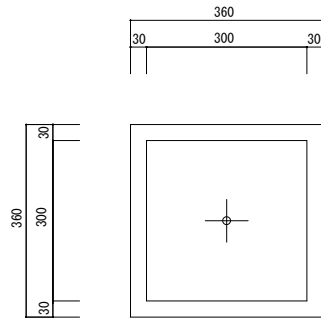

平面図

立・断面図

側・断面図

底面図

寸法誤差 / ± 5

品名	ファイバークレイ ベータ36・キューブプランター BETA 36	製品番号	FM-002 (W/K/H) 36E	検 図	
重量・容量	13Kg / 4.0リットル	縮 尺	1 / 10		
材質・仕上	ガラス繊維強化マグネシアセメント・アクリル樹脂塗装	株式会社 ヤマテ			