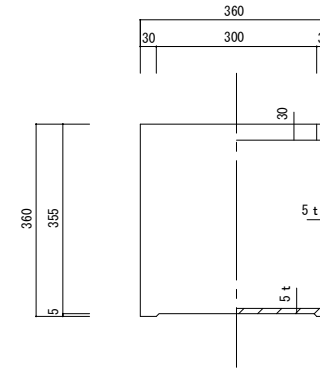

平面図

立・断面図

側・断面図

底面図

寸法誤差 / ± 5

品名	ファイバークレイ ベータ36・キューブプランター BETA 36	製品番号	FM-002 (W/K/H) 36E	検 図	
重量・容量	13Kg / 4.0リットル	縮 尺	1 / 10		
材質・仕上	ガラス繊維強化マグネシアセメント・アクリル樹脂塗装	株式会社 ヤマテ			