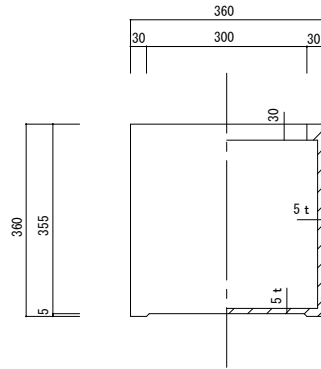

平面図

立・断面図

側・断面図

底面図

寸法誤差 / ± 5

品名	ファイバークレイ ベータ36・キューブプランター BETA 36	製品番号	FM-002 (W/K/H) 36E	検 図	
重量・容量	13Kg / 4.0リットル	縮 尺	1 / 10		
材質・仕上	ガラス繊維強化マグネシアセメント・アクリル樹脂塗装	株式会社 ヤマテ			