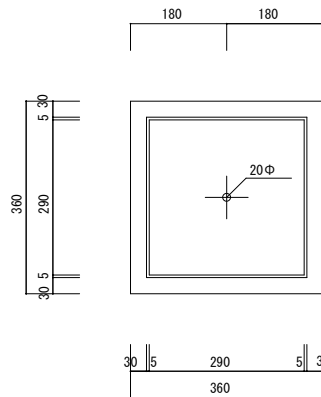

平面図

立・断面図

側・断面図

底面図

寸法誤差 / ± 5

品名	ファイバークレイ ベータ36・キューブプランター BETA 36	製品番号	FM-002 (W/K/H) 36E	検 図	
重量・容量	13Kg / 4.0リットル	縮 尺	1 / 10		
材質・仕上	ガラス繊維強化マグネシアセメント・アクリル樹脂塗装	株式会社 ヤマテ			